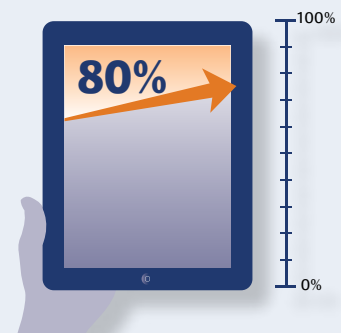

„Bis 2014 werden 80 % der Unternehmen mobile Mitarbeiter mit Tablet-PCs unterstützen ...“

Gartner Research, Industry Predictions for 2011, Frühjahr 2011

LifeSize HD Video: Entdecken Sie neue Welten

Videokommunikation öffnet das Tor zu globaler Zusammenarbeit. Als Pionier und führendes Unternehmen im Bereich der HD-Videokommunikation bietet LifeSize Ihren Mitarbeitern die Möglichkeit, über große Entfernungen hinweg zusammenzuarbeiten, so dass Sie hohe Kosten für Geschäftsreisen sparen, Produkte schneller auf den Markt bringen und die weltweiten Barrieren auf einfachstem Wege überwinden können.

LifeSize-Lösungen sind standardbasiert und interoperabel. Sie lassen sich einfach und nahtlos in vorhandene Netzwerk-Umgebungen integrieren und machen damit HD-Videokommunikation mehr Nutzern überall auf der Welt zugänglich.