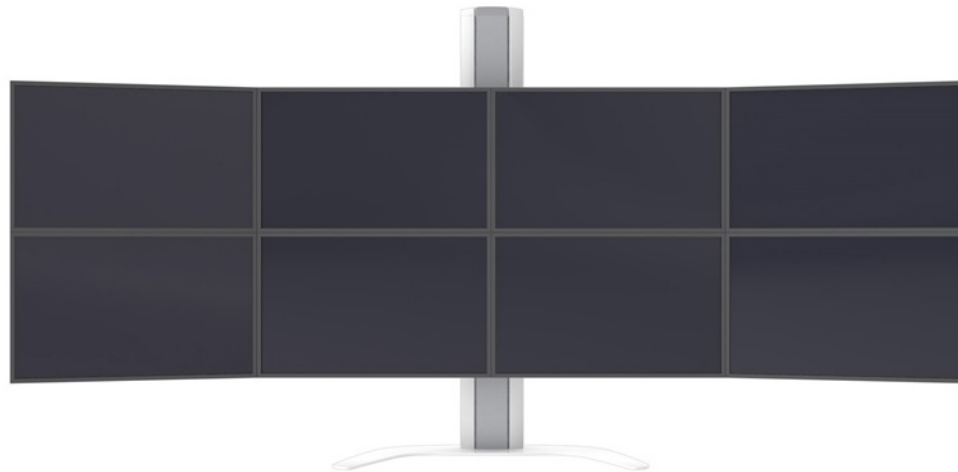

Rückseite mit Systemfach

Variante 1

Variante 2

Variante 3

Variante 4

FAHR & PARTNER

Telefon: 069-665 759 62

acano lifesize professional partner POLYCOM Vidyo SONY HUAWEI StarLeaf R-HUB
Fachhandel für Konferenzraum und Medientechnik seit 1996