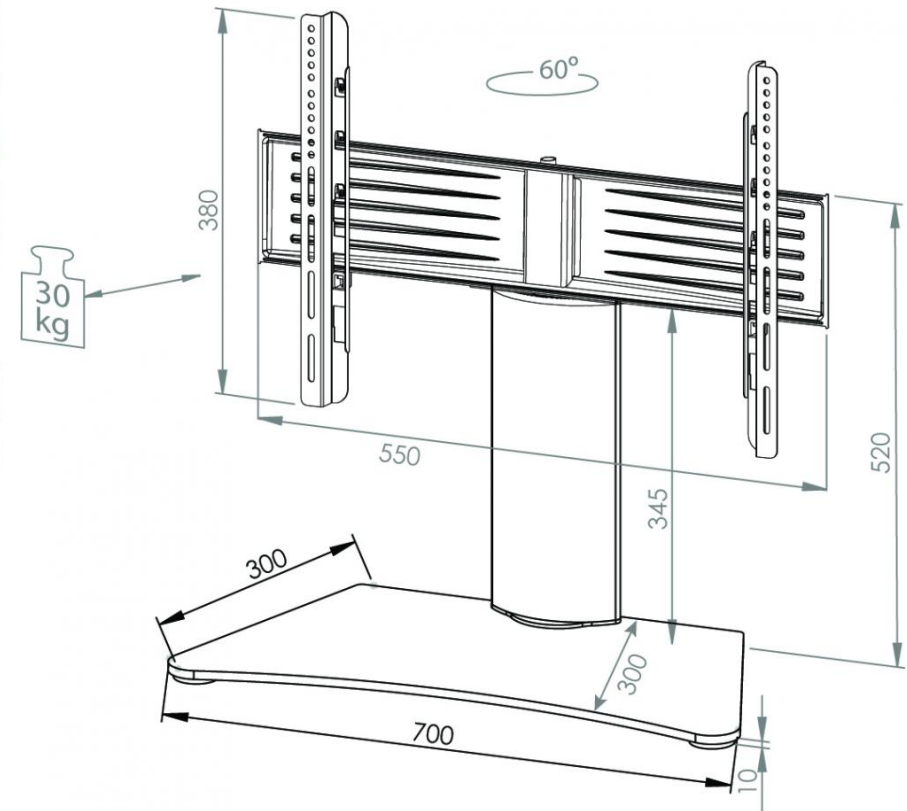

FAHR & PARTNER

Telefon: 069-665 759 62

acano lifesize professional partner POLYCOM Vidyo SONY HUAWEI StarLeaf R-HUB
Fachhandel für Konferenzraum und Medientechnik seit 1996

gggggg