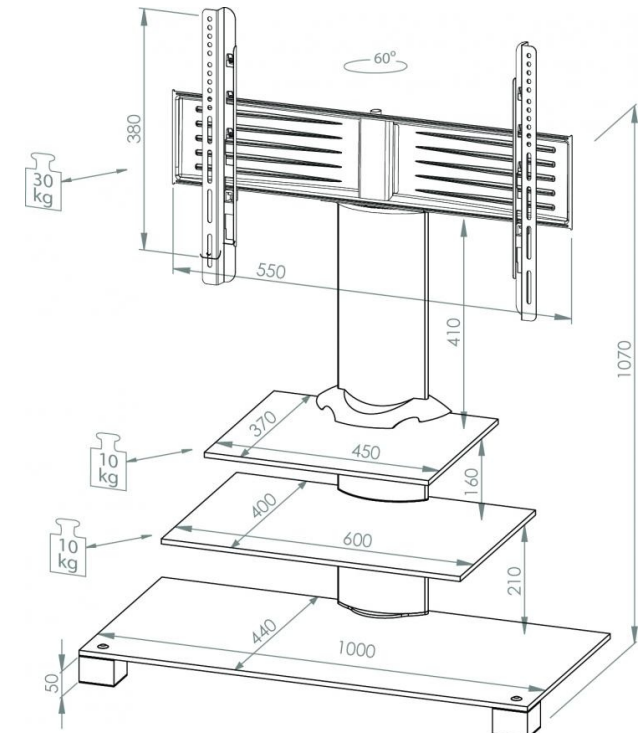

Abmessungen (zoomen)