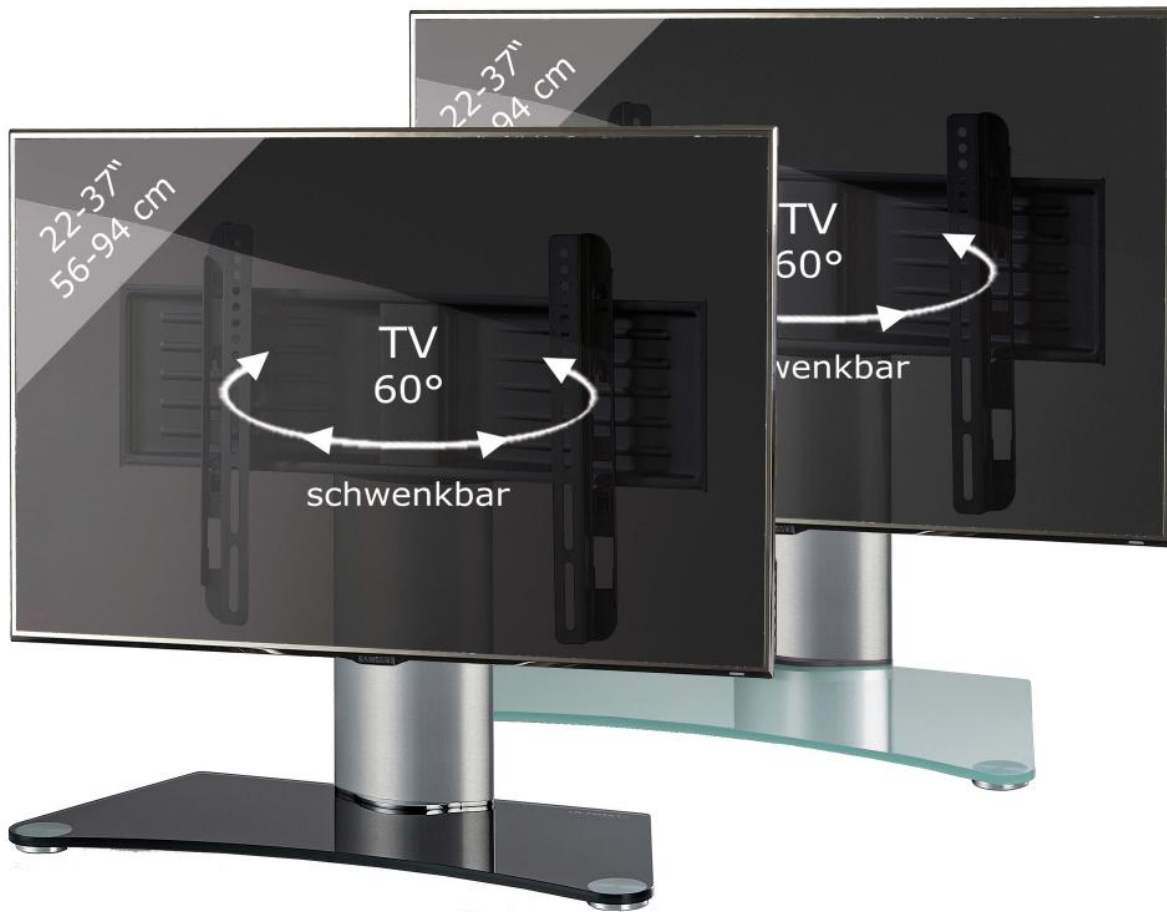

FAHR & PARTNER

Telefon: 069-665 759 62

acano lifesize professional partner POLYCOM Vidyo SONY HUAWEI StarLeaf R-HUB
Fachhandel für Konferenzraum und Medientechnik seit 1996

gggggg