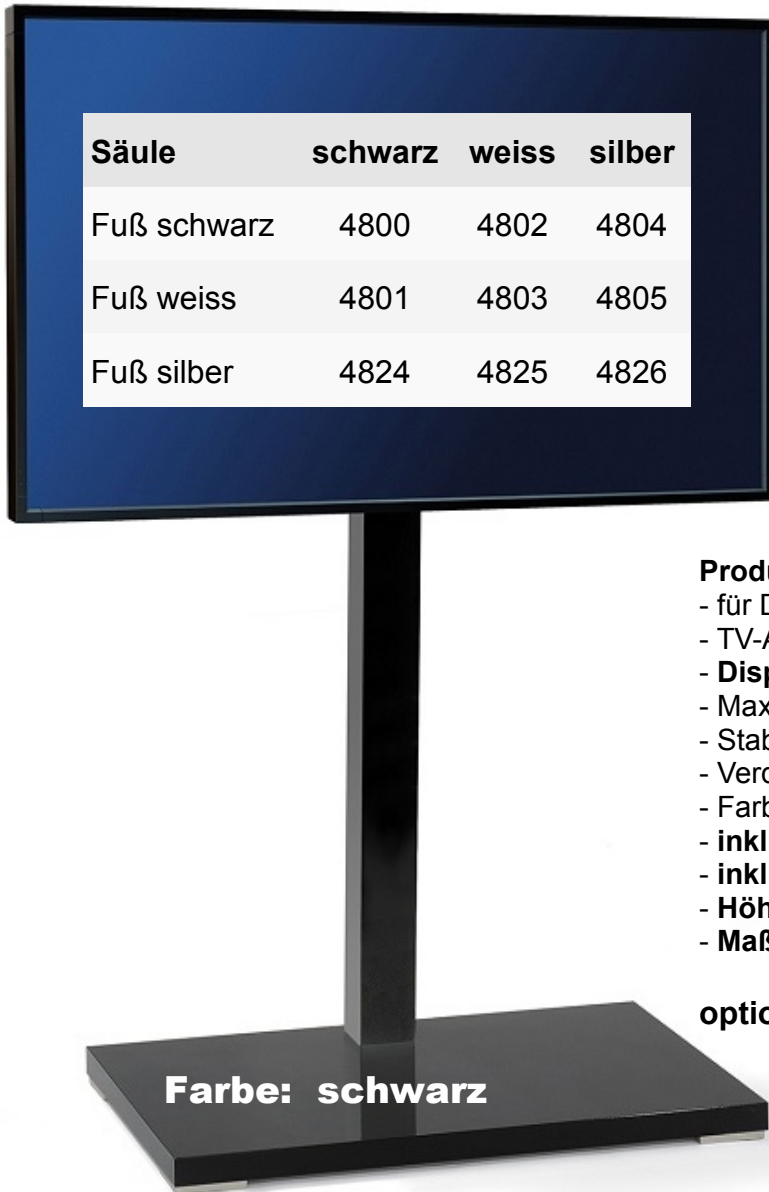

gggggg

FAHR & PARTNER

Telefon: 069-665 759 62

acano lifesize professional partner POLYCOM Vidyo SONY HUAWEI StarLeaf R-HUB
Fachhandel für Konferenzraum und Medientechnik seit 1996

30 kg

Produktbeschreibung

- für Displays bis 60 kg (32-60 / 81-140 cm)
- TV-Aufnahme inklusive - VESA max.: 600x400mm
- **Displays schwenkbar zu den Seiten +/- 20°**
- Max. Gewichtsbelastung: 60 kg
- Stabile Bodenplatte für hervorragender Standsicherheit
- Verdeckte Kabelführung innerhalb der Säule, mit Auslässen
- Farben: schwarz, weiß, silber o. kombiniert
- inkl. aller Befestigungsmaterialien
- inkl. widerstandsfähiger Pulverbeschichtung
- **Höhe:** 1200mm (bis Bildschirmmitte)
- **Maße Bodenplatte:** 800x550mm

optional: Rollenset Art.-Nr.: 2403

Farbe: silber

Produktbeschreibung

- für Displays bis 60 kg (32-60 / 81-140 cm)
- TV-Aufnahme inklusive - VESA max.: 600x400mm
- **Displays schwenkbar zu den Seiten +/- 20°**
- Max. Gewichtsbelastung: 60 kg
- Stabile Bodenplatte für hervorragender Standsicherheit
- Verdeckte Kabelführung innerhalb der Säule, mit Auslässen
- Farben: schwarz, weiß, silber o. kombiniert
- **inkl.** aller Befestigungsmaterialien
- **inkl.** widerstandsfähiger Pulverbeschichtung
- **Höhe:** 1200mm (bis Bildschirmmitte)
- **Maße Bodenplatte:** 800x550mm

optional: Rollenset Art.-Nr.: 2403

Farbe: silber

Säule	schwarz	weiss	silber
Fuß schwarz	4806	4808	4810
Fuß weiss	4807	4809	4811
Fuß silber	4827	4828	4829

Farbe: schwarz

Produktbeschreibung

- für Displays bis 60 kg (32-60 / 81-140 cm)
- TV-Aufnahme inklusive - VESA max.: 600x400mm
- **Displays schwenkbar zu den Seiten +/- 20°**
- Max. Gewichtsbelastung: 60 kg
- Stabile Bodenplatte für hervorragender Standsicherheit
- Verdeckte Kabelführung innerhalb der Säule, mit Auslässen
- Farben: schwarz, weiß, silber o. kombiniert
- **inkl. aller Befestigungsmaterialien**
- **inkl. widerstandsfähiger Pulverbeschichtung**
- **Höhe: 1200mm (bis Bildschirmmitte)**
- **Maße Bodenplatte: 800x550mm**