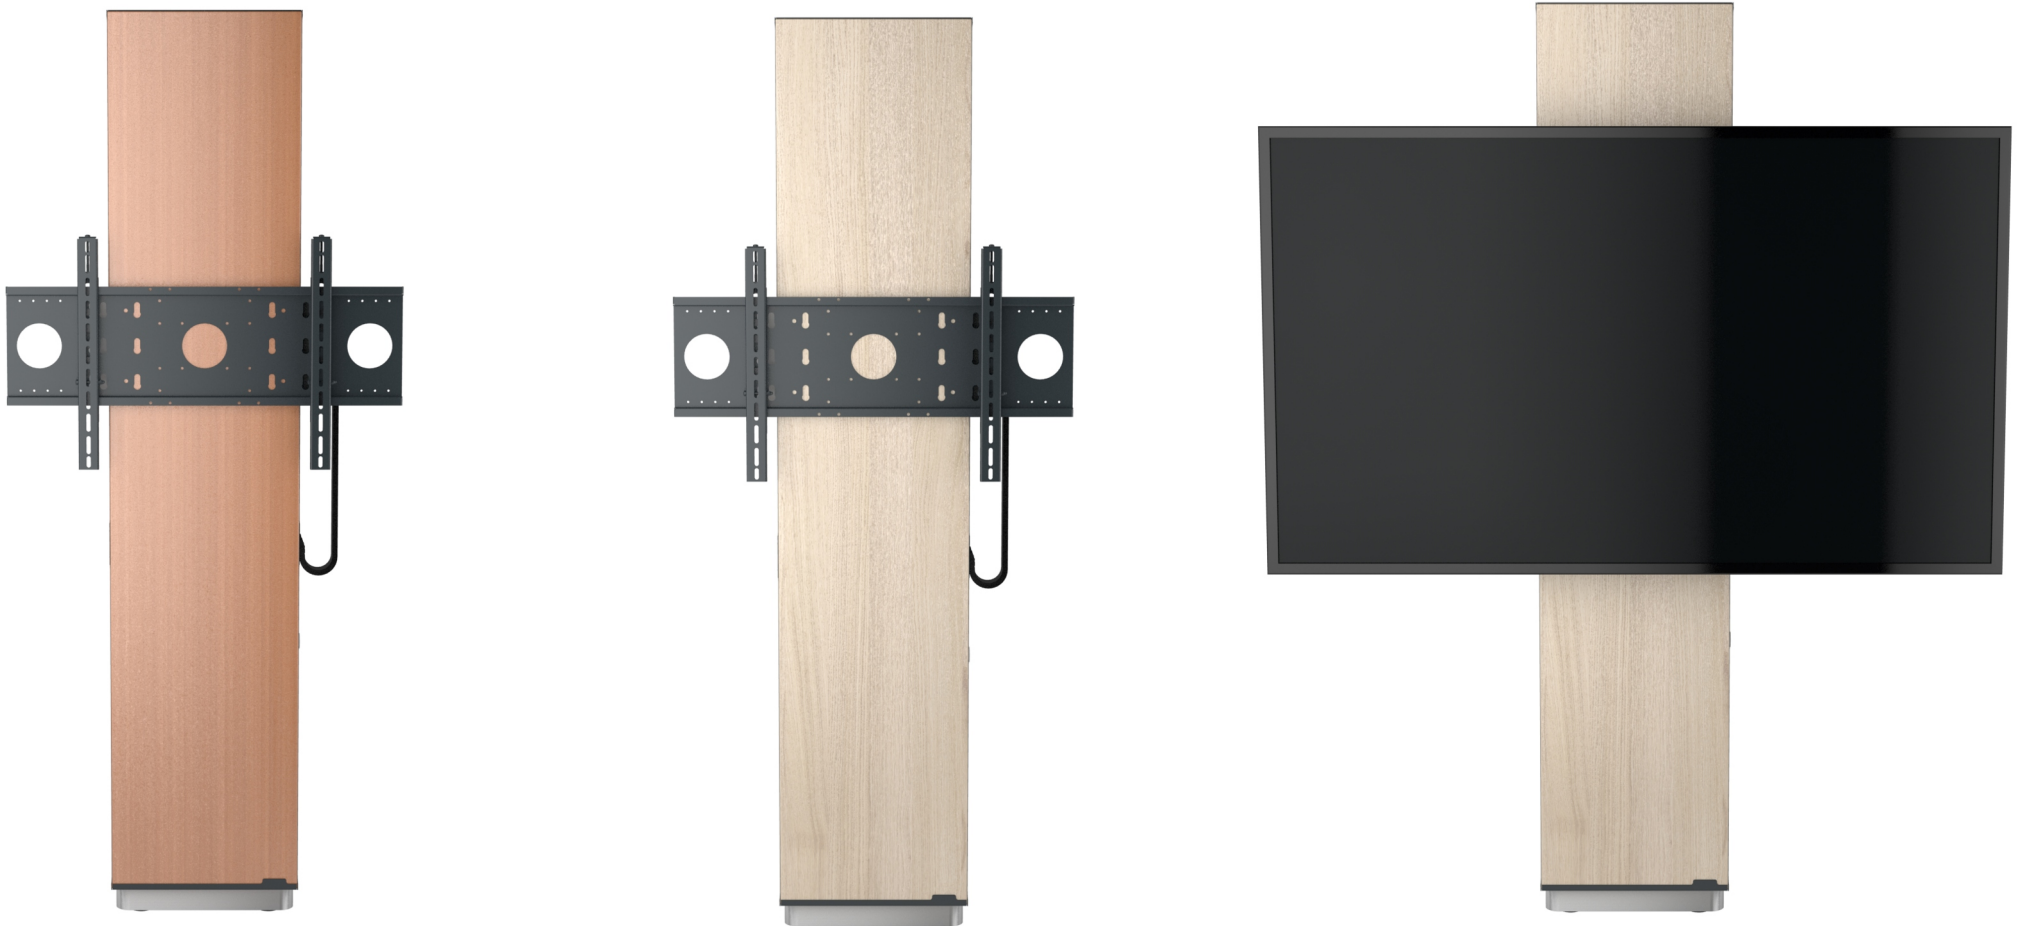

- für Displays bis 60 kg (32-60 / 81-140 cm)
- TV-Aufnahme inklusive - VESA max.: 600x400mm
- **Displays schwenkbar zu den Seiten +/- 20°**
- Max. Gewichtsbelastung: 60 kg
- Stabile Bodenplatte für hervorragender Standsicherheit
- Verdeckte Kabelführung innerhalb der Säule, mit Auslässen
- Farben: schwarz, weiß, silber o. kombiniert
- inkl. aller Befestigungsmaterialien
- inkl. widerstandsfähiger Pulverbeschichtung
- **Höhe:** 1200mm (bis Bildschirmmitte)
- **Maße Bodenplatte:** 800x550mm

optional: Rollenset Art.-Nr.: 2403

Farbe: silber

Produktbeschreibung

- für Displays bis 60 kg (32-60 / 81-140 cm)
- TV-Aufnahme inklusive - VESA max.: 600x400mm
- **Displays schwenkbar zu den Seiten +/- 20°**
- Max. Gewichtsbelastung: 60 kg
- Stabile Bodenplatte für hervorragender Standsicherheit
- Verdeckte Kabelführung innerhalb der Säule, mit Auslässen
- Farben: schwarz, weiß, silber o. kombiniert
- **inkl.** aller Befestigungsmaterialien
- **inkl.** widerstandsfähiger Pulverbeschichtung
- **Höhe:** 1200mm (bis Bildschirmmitte)
- **Maße Bodenplatte:** 800x550mm

optional: Rollenset Art.-Nr.: 2403

Farbe: silber

Säule	schwarz	weiss	silber
Fuß schwarz	4806	4808	4810
Fuß weiss	4807	4809	4811
Fuß silber	4827	4828	4829

Farbe: schwarz

Produktbeschreibung

- für Displays bis 60 kg (32-60 / 81-140 cm)
- TV-Aufnahme inklusive - VESA max.: 600x400mm
- **Displays schwenkbar zu den Seiten +/- 20°**
- Max. Gewichtsbelastung: 60 kg
- Stabile Bodenplatte für hervorragender Standsicherheit
- Verdeckte Kabelführung innerhalb der Säule, mit Auslässen
- Farben: schwarz, weiß, silber o. kombiniert
- **inkl. aller Befestigungsmaterialien**
- **inkl. widerstandsfähiger Pulverbeschichtung**
- **Höhe: 1200mm (bis Bildschirmmitte)**
- **Maße Bodenplatte: 800x550mm**

Wandmontage elektrisch höhenverstellbare Paneele mit Universalhalterung für Bildschirme bis ... Zoll

Lieferbare Dekore für höhenverstellbare Wandpaneele

platinweiss

W980 ST2

diamantschwarz

U999 ST2

sandbeige