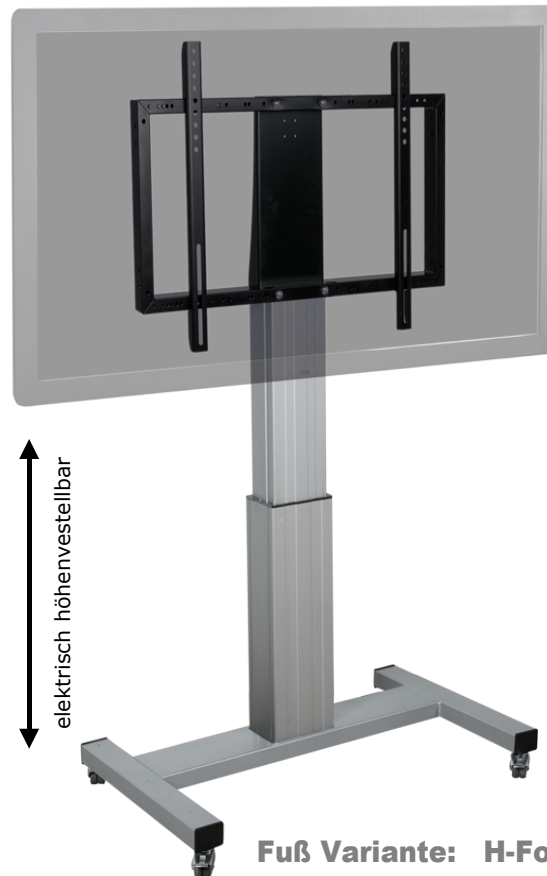

... gerne erstellen wir Ihnen ein Angebot.

Art-Nr. 143005

rollbar durch nicht sichtbare verdeckte Rollen!

Mobiles Standsystem

für 1 Flachbildschirm
42-82" / 107-208 cm

- Für Einzeldisplays, geeignet zur Montage im Landscape-Format (Portrait auf Anfrage)
- Inkl. Universalaufnahme – VESA 200x200 - 800x400 mm
- **Elektrische Höhenverstellung mittels integrierter Tastbedienung**
- Höhe (ca. Mitte Bildschirm): 980-1480 mm (inkl. verdeckt angebrachtem Rollenset), Stellfläche: 1000x700 mm

Max. Traglast
120 kg

Art-Nr. 143006 € 1.898

FAHR & PARTNER

Telefon: 069-665 759 62

acano lifesize
professional partner

Fachhandel für Konferenzraum und Medientechnik seit 1996

Elektrisch höhenverstellbare Bildschirm - Rollstandfüße für schwere Bildschirme bis 150 kg