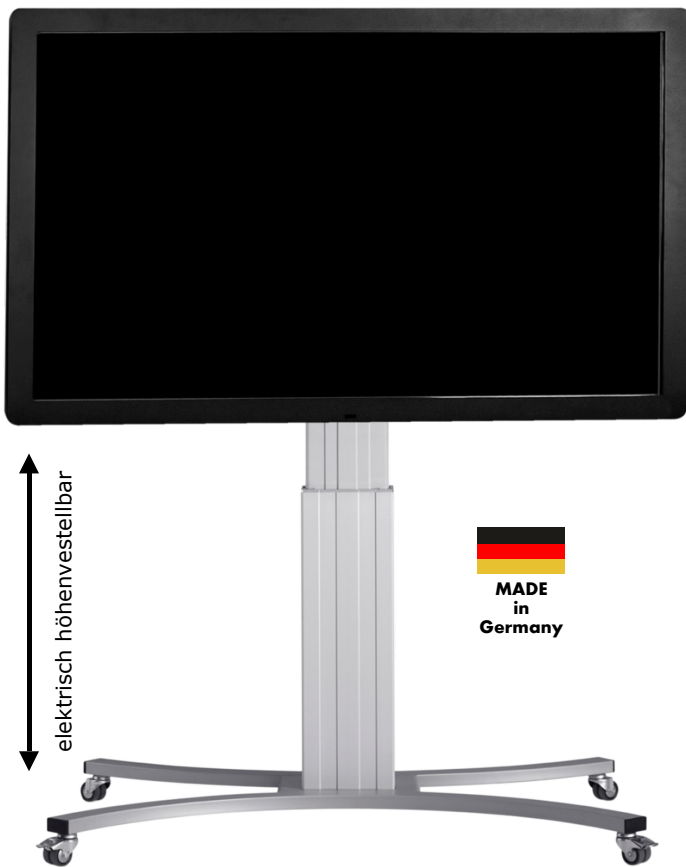

... gerne erstellen wir Ihnen ein Angebot.

Art-Nr. 143005

rollbar durch nicht sichtbare verdeckte Rollen!

Mobiles Standsystem

für 1 Flachbildschirm
42-82" / 107-208 cm

- Für Einzeldisplays, geeignet zur Montage im Landscape-Format (Portrait auf Anfrage)
- Inkl. Universalaufnahme – VESA 200x200 - 800x400 mm
- **Elektrische Höhenverstellung mittels integrierter Tastbedienung**
- Höhe (ca. Mitte Bildschirm): 980-1480 mm (inkl. verdeckt angebrachtem Rollenset), Stellfläche: 1000x700 mm

Max. Traglast
120 kg

Art-Nr. 143006 € 1.898

FAHR & PARTNER

Telefon: 069-665 759 62

acano lifesize
professional partner

Fachhandel für Konferenzraum und Medientechnik seit 1996

Elektrisch höhenverstellbare Bildschirm - Rollstandfüße für schwere Bildschirme bis 150 kg