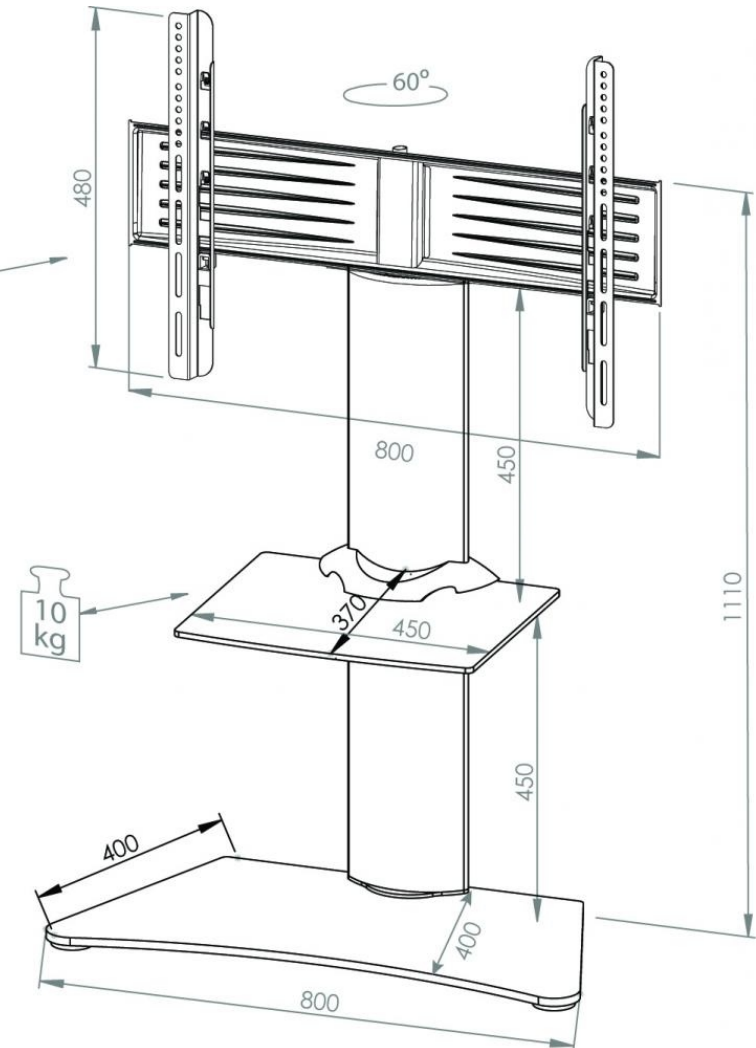

FAHR & PARTNER

Telefon: 069-665 759 62

acano lifesize professional partner POLYCOM Vidyo SONY HUAWEI StarLeaf R-HUB
Fachhandel für Konferenzraum und Medientechnik seit 1996

30 kg