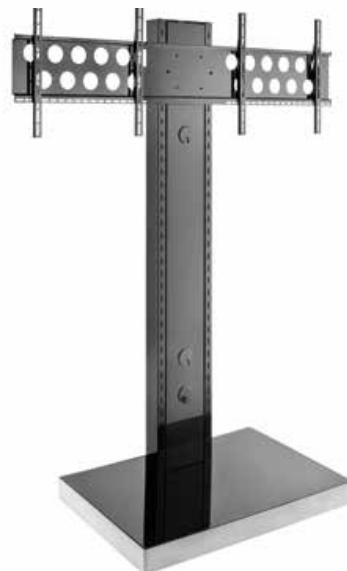

FAHR & PARTNER

Telefon: 069-665 759 62

acano lifesize professional partner POLYCOM Vidyo SONY HUAWEI StarLeaf R-HUB
Fachhandel für Konferenzraum und Medientechnik seit 1996

Tower Serie

... viele Varianten lieferbar!

... gerne erstellen wir Ihnen ein Angebot.

Art-Nr. 143005

rollbar durch nicht sichtbare verdeckte Rollen!

Mobiles Standsystem

für 1 Flachbildschirm
42-82" / 107-208 cm

- Für Einzeldisplays, geeignet zur Montage im Landscape-Format (Portrait auf Anfrage)
- Inkl. Universalaufnahme – VESA 200x200 - 800x400 mm
- **Elektrische Höhenverstellung mittels integrierter Tastbedienung**
- Höhe (ca. Mitte Bildschirm): 980-1480 mm (inkl. verdeckt angebrachtem Rollenset), Stellfläche: 1000x700 mm

Max. Traglast
120 kg

Art-Nr. 143006 € 1.898