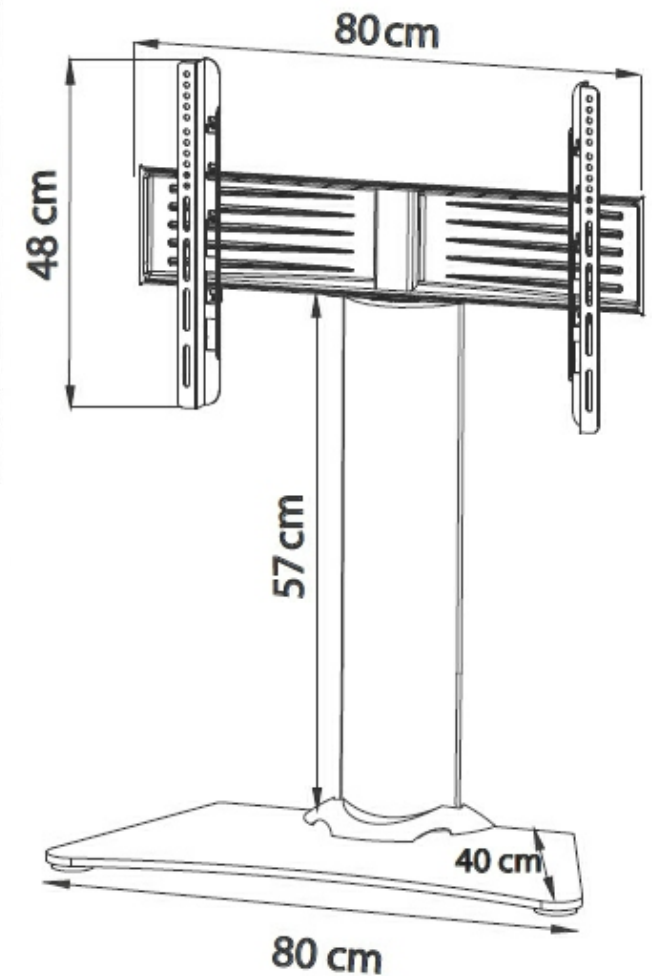

Windoxa Maxi Messing farbenes TV Rack mit Glasfuß schwarz oder milchig