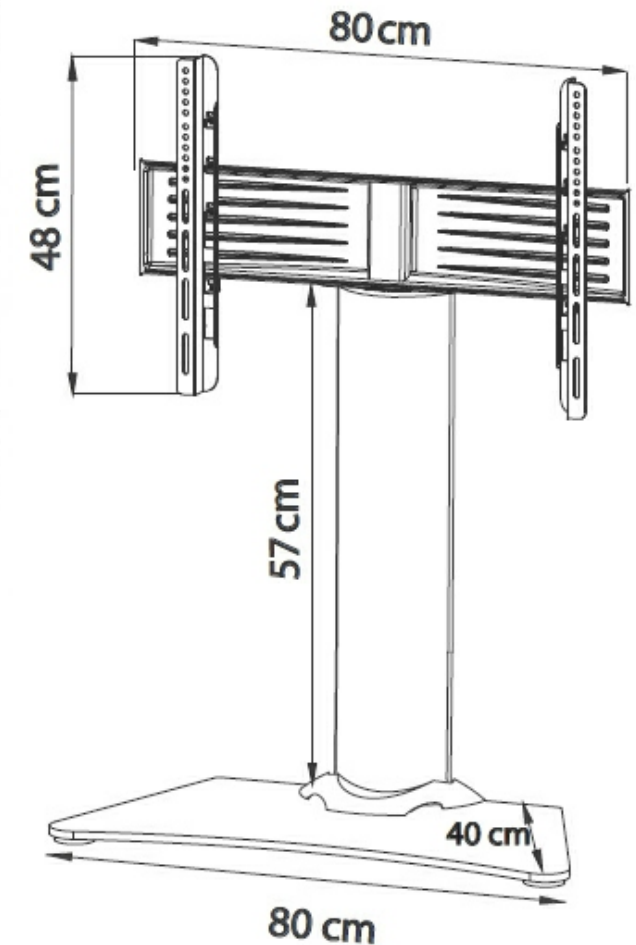

FAHR & PARTNER

Telefon: 069-665 759 62

acano lifesize
professional partner

POLYCOM

Vidyo

SONY

HUAWEI

StarLeaf

R-HUB

Fachhandel für Konferenzraum und Medientechnik seit 1996

Windoxxa Maxi Silber farbenes TV Rack mit Glasfuß schwarz oder milchig