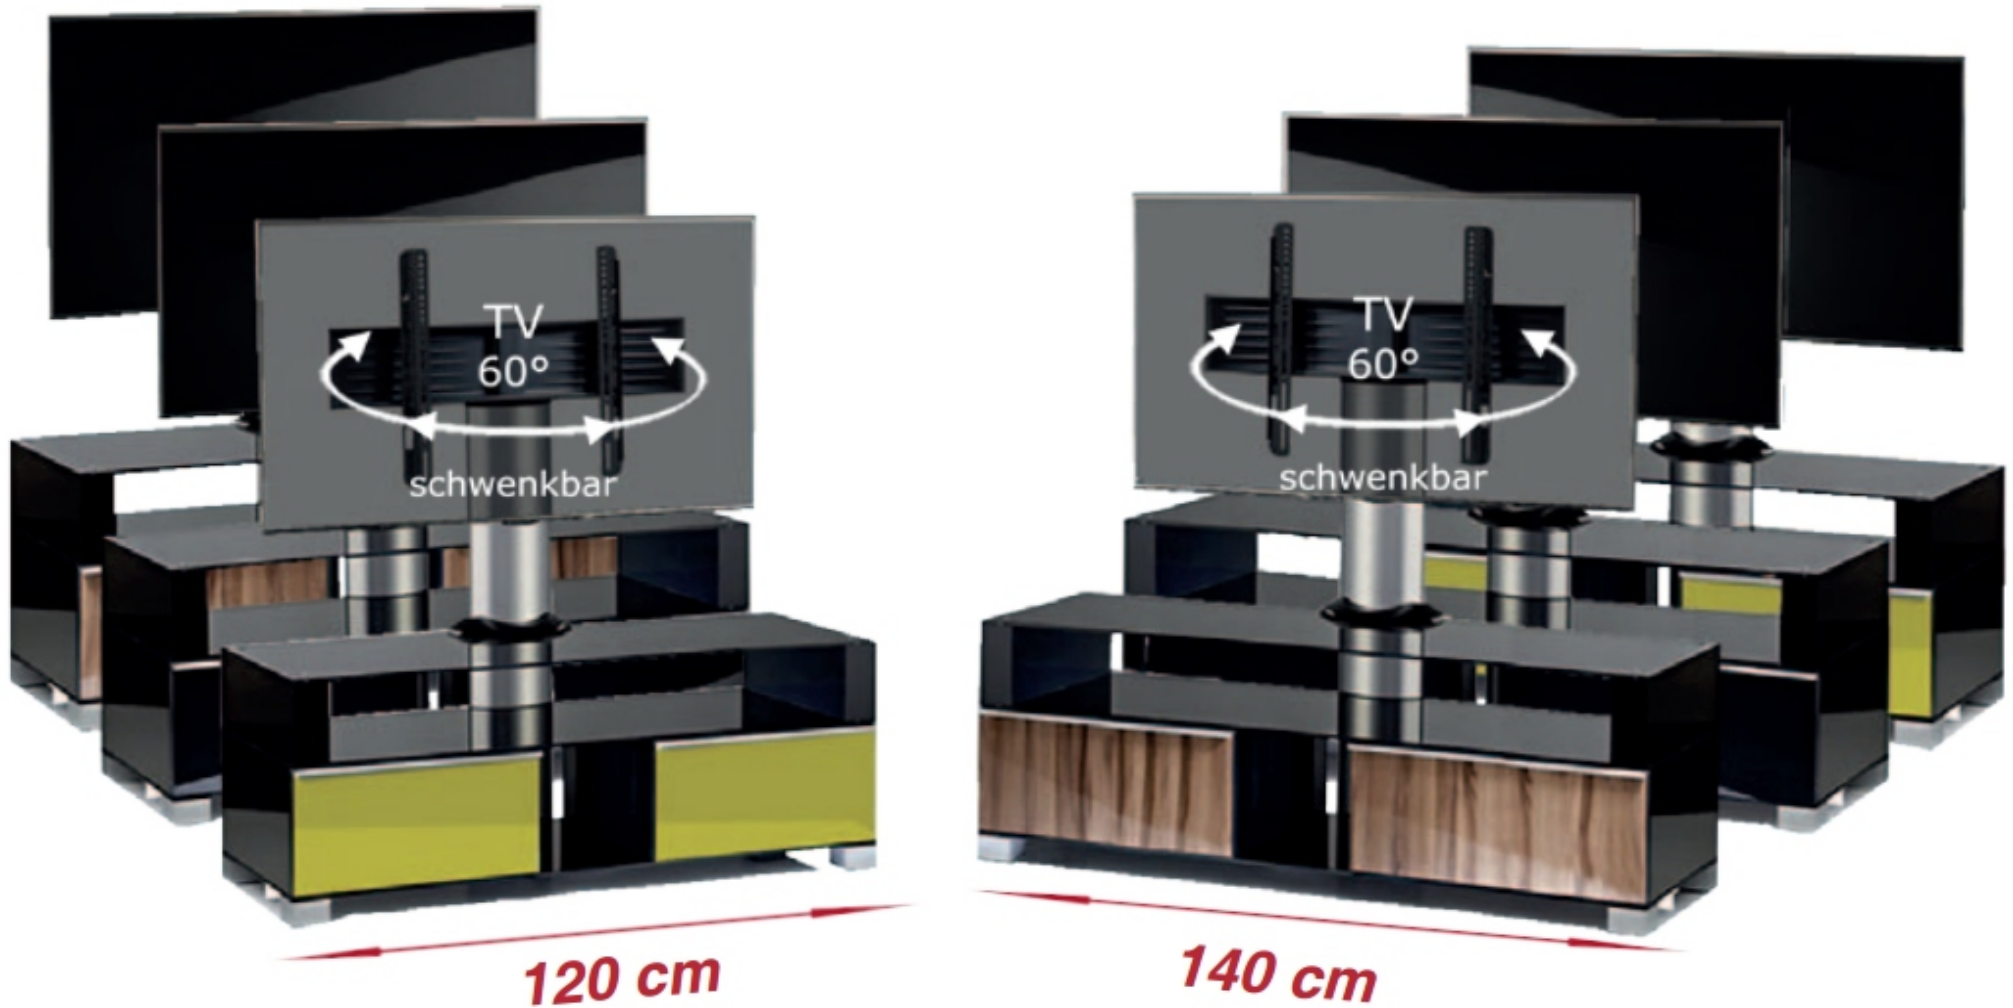

FAHR & PARTNER

Telefon: 069-665 759 62

acano lifesize professional partner POLYCOM Vidoo SONY HUAWEI StarLeaf R-HUB
Fachhandel für Konferenzraum und Medientechnik seit 1996

Die Dekoration / Bildschirm ist nicht im Lieferumfang enthalten

Fahr & Partner · Luthmerstrasse 18 · 65934 Frankfurt am Main · Tel. +49 (0) 69 665 759 62 · <http://videokonferenz.fahr.net> · [Kontaktanfrage - Angebotsabfragen](#)

Alle Preise verstehen sich zzgl. Versand und MwSt. Medienwagen und Rollstandfüße werden ohne Kamera, ohne Bildschirme und Zubehör geliefert!