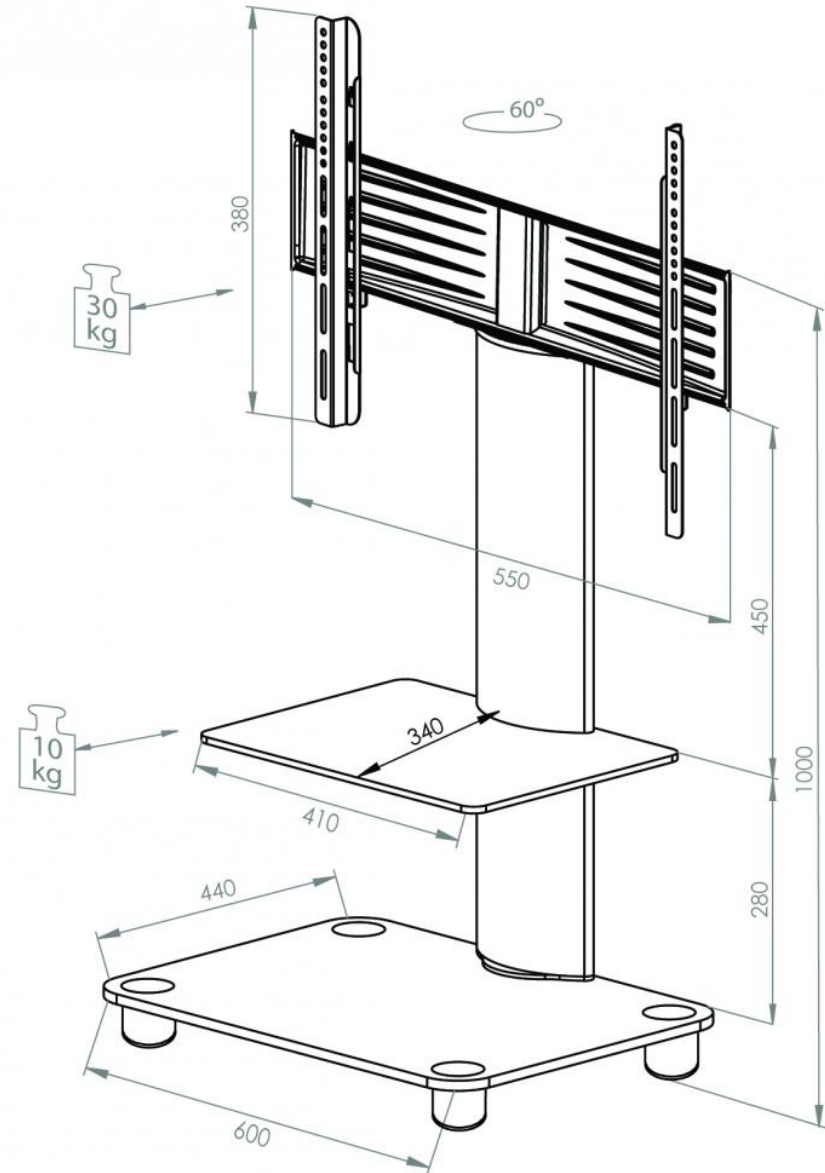

FAHR & PARTNER

Telefon: 069-665 759 62

acano lifesize professional partner POLYCOM Vidyo SONY HUAWEI StarLeaf R-HUB
Fachhandel für Konferenzraum und Medientechnik seit 1996

mit integrierten Rollen