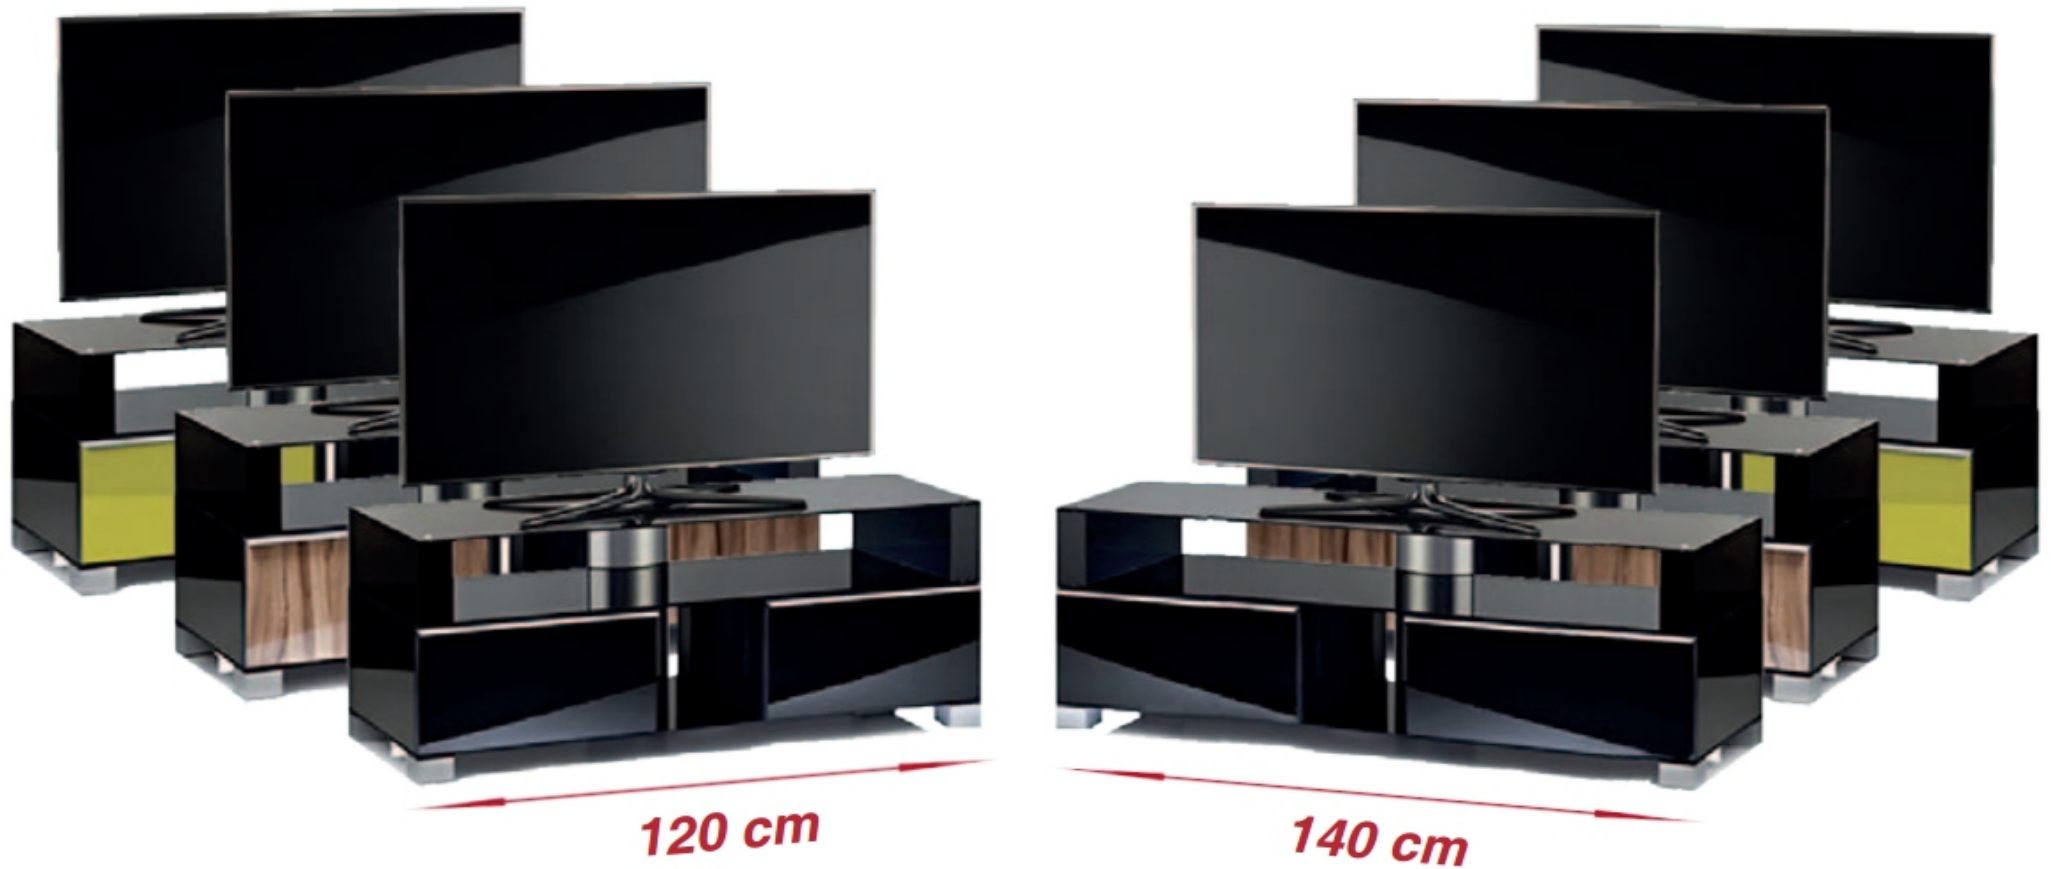

FAHR & PARTNER

Telefon: 069-665 759 62

acano lifesize professional partner POLYCOM Vidyo SONY HUAWEI StarLeaf R-HUB
Fachhandel für Konferenzraum und Medientechnik seit 1996

Die Dekoration / Bildschirm ist nicht im Lieferumfang enthalten

Fahr & Partner · Luthmerstrasse 18 · 65934 Frankfurt am Main · Tel. +49 (0) 69 665 759 62 · <http://videokonferenz.fahr.net> · [Kontaktanfrage - Angebotsabfragen](#)

Alle Preise verstehen sich zzgl. Versand und MwSt. Medienwagen und Rollstandfüße werden ohne Kamera, ohne Bildschirme und Zubehör geliefert!