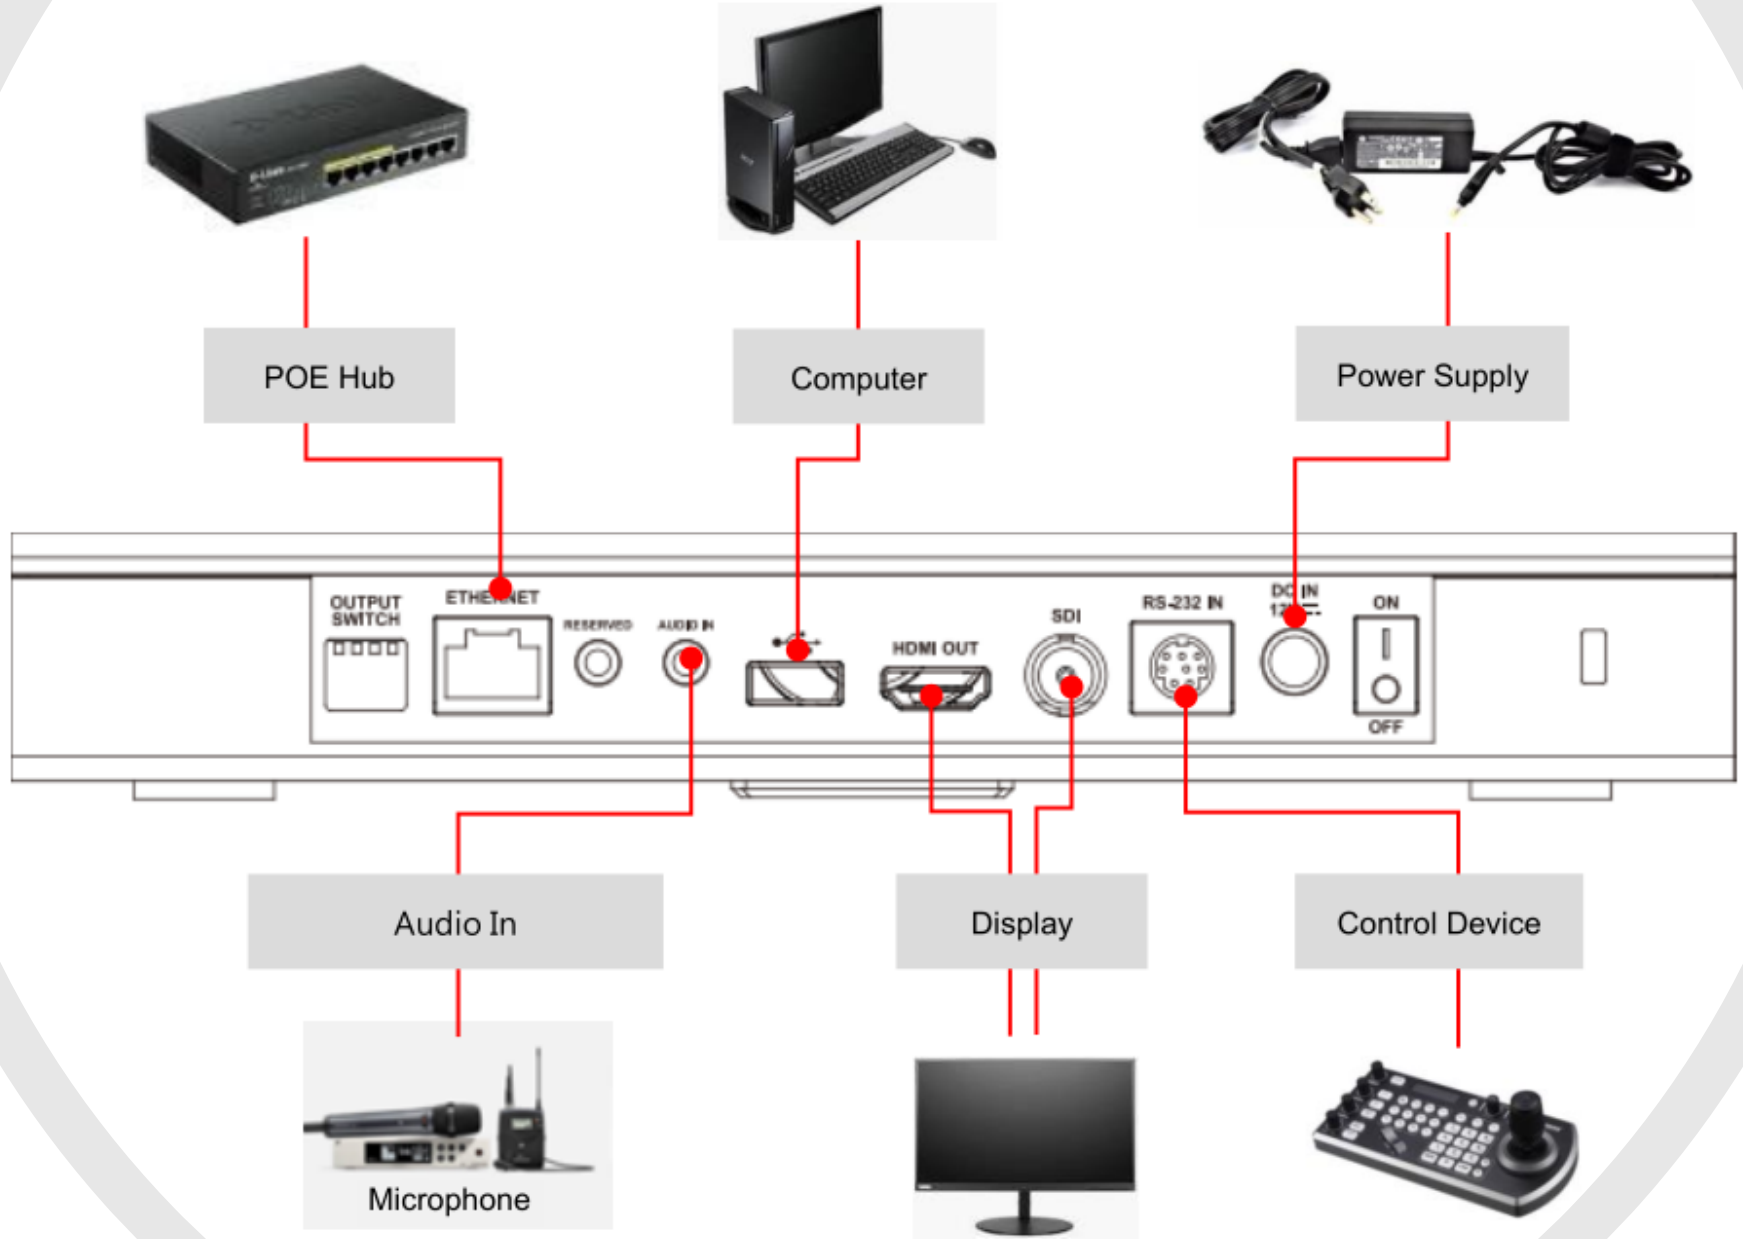

# Empfehlungen zur Montage

Kamera Anschlüsse Rückseite

Netzteil hier anschließen

USB 3.0

Hinweis:  
Die Fernbedienung ist im Auslieferung Zustand nicht zur Steuerung verwendbar.  
  
Der Auto Tracking Mode steuert nach einem eigenen Algorithmus.

# Hersteller Empfehlung bis 8 Meter

# Connecting Devices

# Kamera Abmessungen

Konferenz Kamera

INTEROPERABEL

Lieferung inkl.  
Wand Montage Winkel

empfohlenes Konferenz Mikrofon

Sprecher Erkennung

Sprecher Erkennung