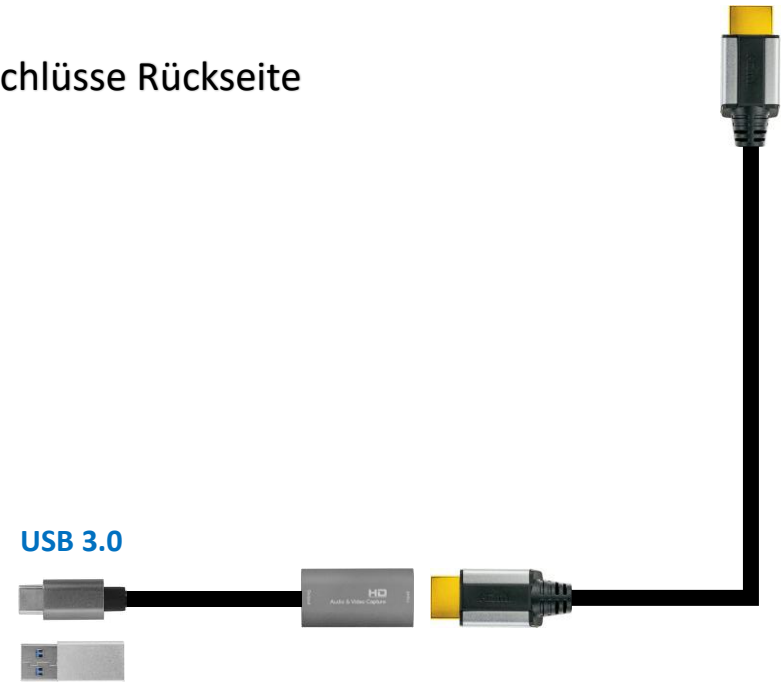

# Empfehlungen zur Montage

Kamera Anschlüsse Rückseite

Netzteil hier anschließen

USB 3.0

Hinweis:  
Die Fernbedienung ist im Auslieferung Zustand nicht zur Steuerung verwendbar.  
  
Der Auto Tracking Mode steuert nach einem eigenen Algorithmus.

# Hersteller Empfehlung bis 8 Meter