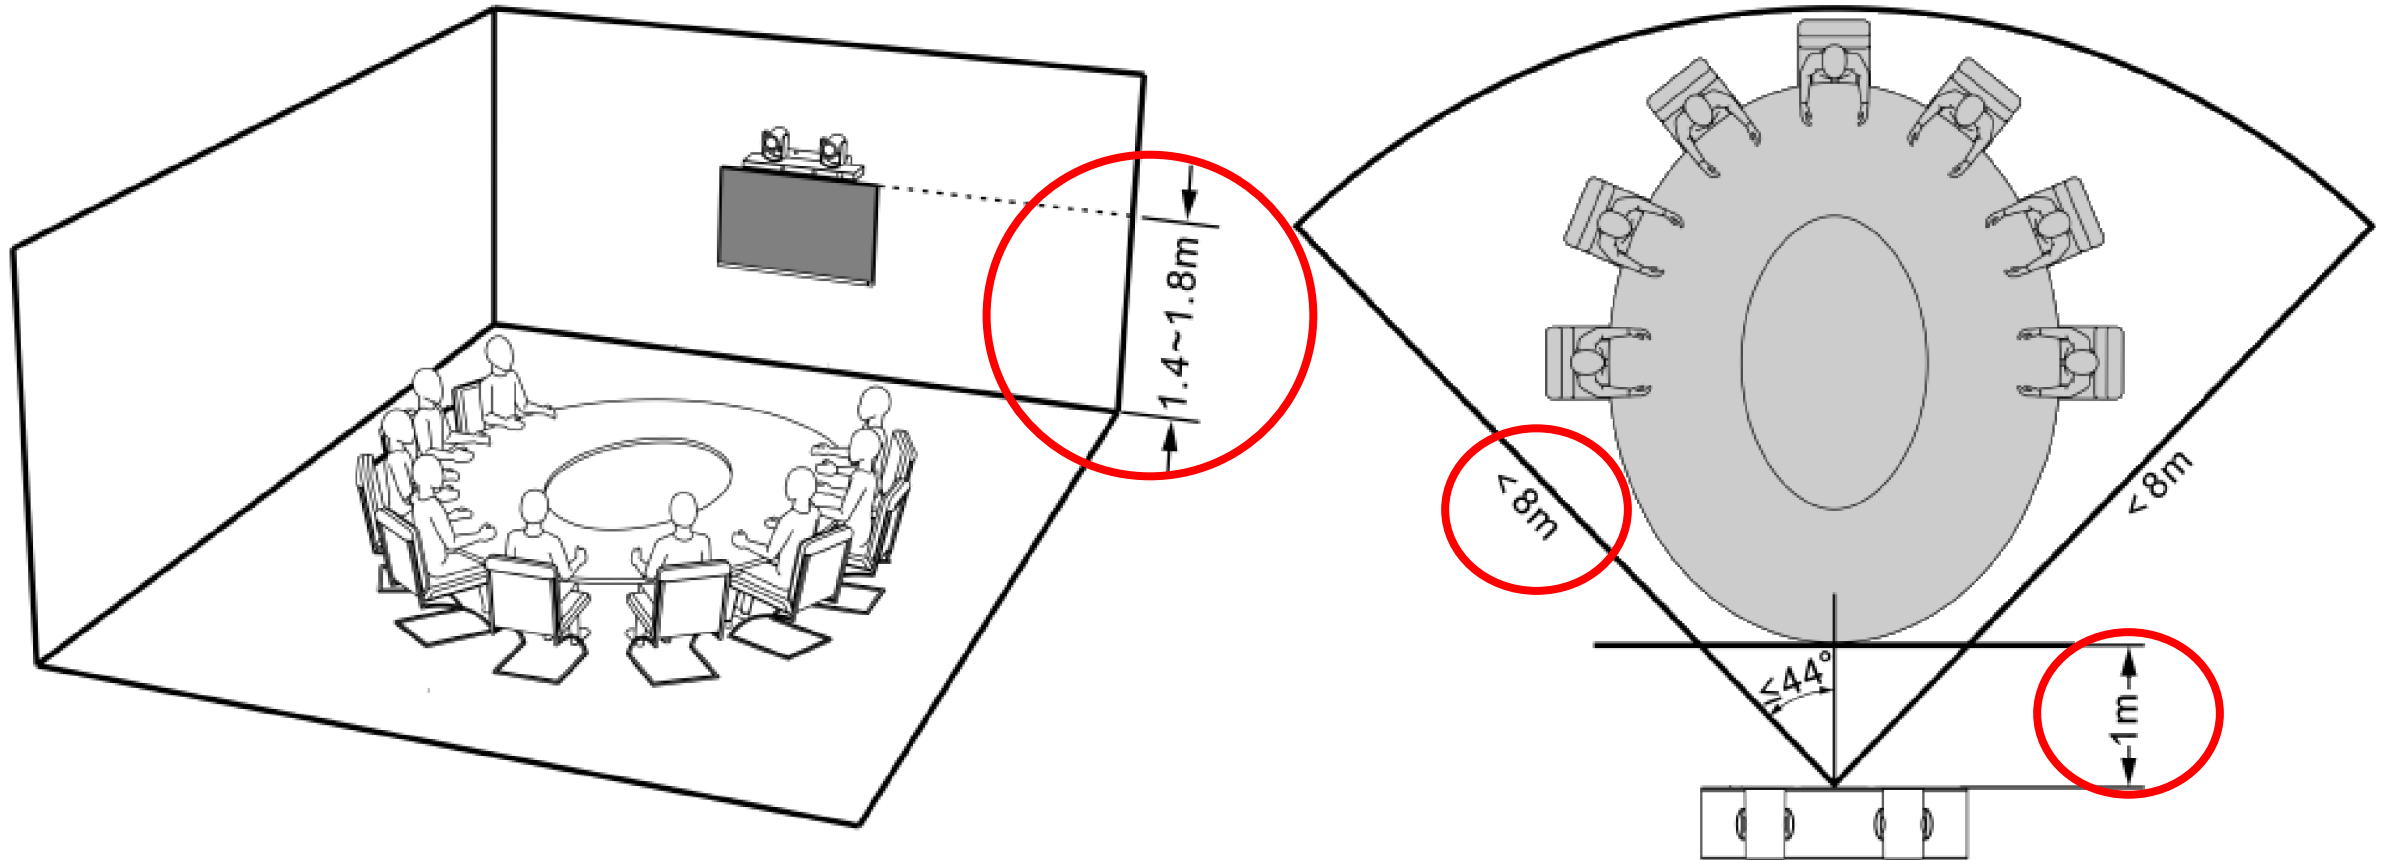

# Empfehlungen zur Montage

Kamera Anschlüsse Rückseite

Netzteil hier anschließen

USB 3.0

Hinweis:  
Die Fernbedienung ist im Auslieferung Zustand nicht zur Steuerung verwendbar.  
  
Der Auto Tracking Mode steuert nach einem eigenen Algorithmus.

# Hersteller Empfehlung bis 8 Meter

# Kamera Abmessungen

Konferenz Kamera

INTEROPERABEL

Lieferung inkl.  
Wand Montage Winkel

empfohlenes Konferenz Mikrofon

Sprecher Erkennung

Sprecher Erkennung