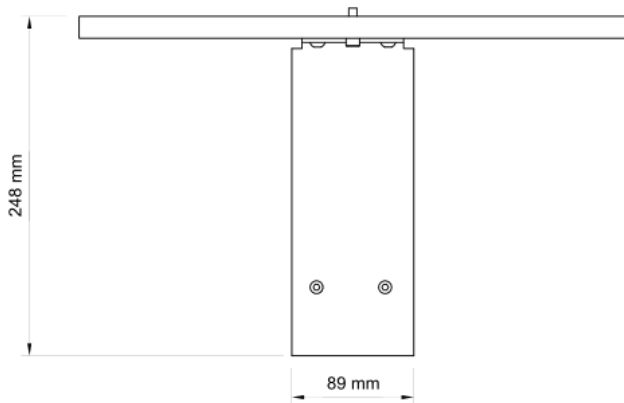

### Kamerahalterung mit Langlöcher

Farbe: anthrazit

Tragfähigkeit: 3 kg

Tiefe einstellbar von 85 mm bis 185 mm

Gewicht: 1,6 kg

Art-Nr. PR100001

**Kamera Halterung weiss**

Farbe: weiss  
Fläche: 249 x 400 mm  
Tragfähigkeit: 8 kg  
Art-Nr. PD300011-P0

### **Kamera Halter**

- Material: Stahl
- Höhenverstellbar um 14 cm
- 10° neigbar
- Schnappverschluss-Sicherung
- Gewicht: 1,6 kg
- Art-Nr. 20217

Höhe: 61,6 cm  
Breite: 11,9 cm  
Tiefe: 1,8 cm

Beispiel Fotos:

### **Kamera Halter silber**

- Material: Stahl
- Höhenverstellbare Halterung
- Farbe silber Art-Nr. 7218
- Farbe schwarz Art-Nr. 7258

Stellfläche: 229 x 223 mm

Halterung für Mini PC  
Verpackungsmaß: 380x95x50 mm  
Art-Nr. TRMS3  
Farbe: silber, schwarz