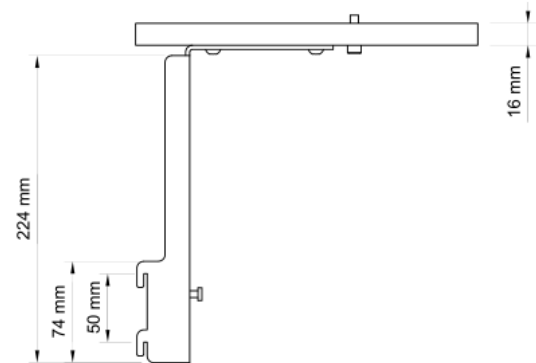

### Kamerahalterung mit Langlöcher

Farbe: anthrazit

Tragfähigkeit: 3 kg

Tiefe einstellbar von 85 mm bis 185 mm

Gewicht: 1,6 kg

Art-Nr. PR100001

**Kamera Halterung weiss**

Farbe: weiss  
Fläche: 249 x 400 mm  
Tragfähigkeit: 8 kg  
Art-Nr. PD300011-P0

### **Kamera Halter**

- Material: Stahl
- Höhenverstellbar um 14 cm
- 10° neigbar
- Schnappverschluss-Sicherung
- Gewicht: 1,6 kg
- Art-Nr. 20217

Höhe: 61,6 cm  
Breite: 11,9 cm  
Tiefe: 1,8 cm

Beispiel Fotos:

### **Kamera Halter silber**

- Material: Stahl
- Höhenverstellbare Halterung
- Farbe silber Art-Nr. 7218
- Farbe schwarz Art-Nr. 7258

Stellfläche: 229 x 223 mm

Halterung für Mini PC  
Verpackungsmaß: 380x95x50 mm  
Art-Nr. TRMS3  
Farbe: silber, schwarz