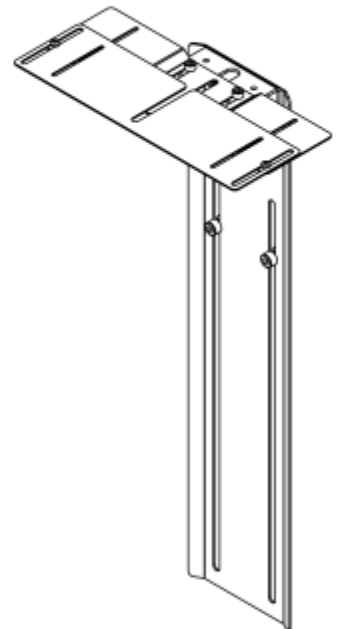

### Kamerahalterung mit Langlöcher

Farbe: anthrazit

Tragfähigkeit: 3 kg

Tiefe einstellbar von 85 mm bis 185 mm

Gewicht: 1,6 kg

Art-Nr. PR100001

**Kamera Halterung weiss**

Farbe: weiss  
Fläche: 249 x 400 mm  
Tragfähigkeit: 8 kg  
Art-Nr. PD300011-P0

### **Kamera Halter**

- Material: Stahl
- Höhenverstellbar um 14 cm
- 10° neigbar
- Schnappverschluss-Sicherung
- Gewicht: 1,6 kg
- Art-Nr. 20217

Höhe: 61,6 cm  
Breite: 11,9 cm  
Tiefe: 1,8 cm

Beispiel Fotos:

### **Kamera Halter silber**

- Material: Stahl
- Höhenverstellbare Halterung
- Farbe silber Art-Nr. 7218
- Farbe schwarz Art-Nr. 7258

Stellfläche: 229 x 223 mm

Halterung für Mini PC  
Verpackungsmaß: 380x95x50 mm  
Art-Nr. TRMS3  
Farbe: silber, schwarz