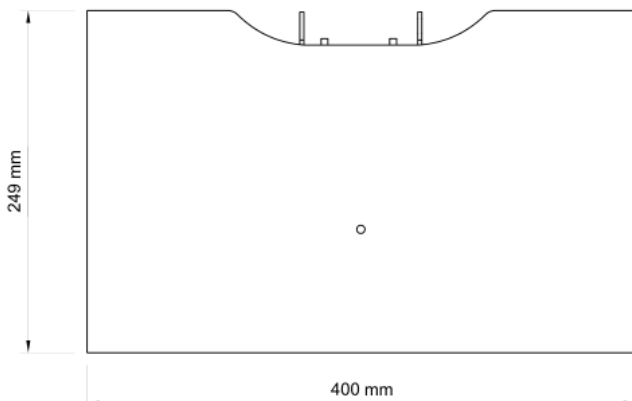

### Kamerahalterung mit Langlöcher

Farbe: anthrazit

Tragfähigkeit: 3 kg

Tiefe einstellbar von 85 mm bis 185 mm

Gewicht: 1,6 kg

Art-Nr. PR100001

**Kamera Halterung weiss**

Farbe: weiss  
Fläche: 249 x 400 mm  
Tragfähigkeit: 8 kg  
Art-Nr. PD300011-P0

### **Kamera Halter**

- Material: Stahl
- Höhenverstellbar um 14 cm
- 10° neigbar
- Schnappverschluss-Sicherung
- Gewicht: 1,6 kg
- Art-Nr. 20217

Höhe: 61,6 cm  
Breite: 11,9 cm  
Tiefe: 1,8 cm

Beispiel Fotos: