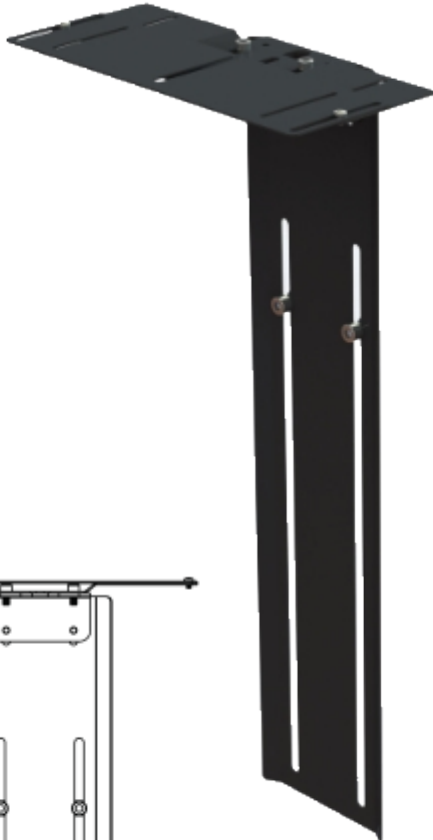

Artikelnr.: VCMB

Farbe:

- Videokonferenz Kamerahalter
- belastbar bis 10kg
- Standardplattform zur Befestigung oberhalb des Bildschirms
- kann unterschiedlichen Bildschirmgrößen angepasst werden
- Plattform-Abmessungen 26cm x 34cm
- Farbe: sinterflex-schwarz

## Videokonferenz Kamera Halterungen

Artikelnr.: WBVCB

Farbe:

- Videokonferenz Kamerahalter
- Standardplattform, kann über oder unter Flachbildschirm an die Wa montiert werden
- 25cm x 34cm
- belastbar bis 20kg
- Farbe: sinterflex-schwarz

Artikelnr.: WBVGB

Farbe:

- 40cm x 50cm
- belastbar bis 20kg
- aus gehärtetem Glas mit abgeschrägten Kanten
- Farbe: sinterflex-schwarz

Artikelnr.: FIN002900

- Videokonferenz Kamerahalter
- Plattform zur Befestigung unterhalb des Bildschirms
- kann unterschiedlichen Bildschirmgrößen angepasst werden
- Plattform-Abmessungen 20cm x 22cm
- Farbe: sinterflex-schwarz

## Videokonferenz Kamera Halterungen