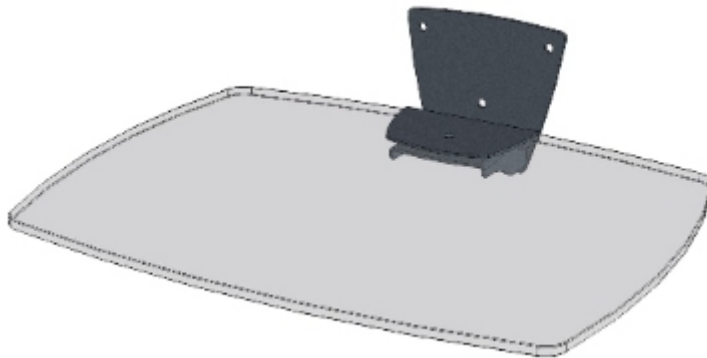

## Videokonferenz Kamera Halterungen

Artikelnr.: DVC1B

Farbe:

- Videokonferenz Kamerahalter
- Standardplattform zur Befestigung oberhalb des Bildschirms
- kann unterschiedlichen Bildschirmgrößen angepasst werden
- Plattform-Abmessungen 26cm x 34cm
- Farbe: sinterflex-schwarz

Artikelnr.: VCMB

Farbe:

- Videokonferenz Kamerahalter
- belastbar bis 10kg
- Standardplattform zur Befestigung oberhalb des Bildschirms
- kann unterschiedlichen Bildschirmgrößen angepasst werden
- Plattform-Abmessungen 26cm x 34cm
- Farbe: sinterflex-schwarz

## Videokonferenz Kamera Halterungen

Artikelnr.: WBVCB

Farbe:

- Videokonferenz Kamerahalter
- Standardplattform, kann über oder unter Flachbildschirm an die Wa montiert werden
- 25cm x 34cm
- belastbar bis 20kg
- Farbe: sinterflex-schwarz

Artikelnr.: WBVGB

Farbe:

- 40cm x 50cm
- belastbar bis 20kg
- aus gehärtetem Glas mit abgeschrägten Kanten
- Farbe: sinterflex-schwarz

Artikelnr.: FIN002900

- Videokonferenz Kamerahalter
- Plattform zur Befestigung unterhalb des Bildschirms
- kann unterschiedlichen Bildschirmgrößen angepasst werden
- Plattform-Abmessungen 20cm x 22cm
- Farbe: sinterflex-schwarz