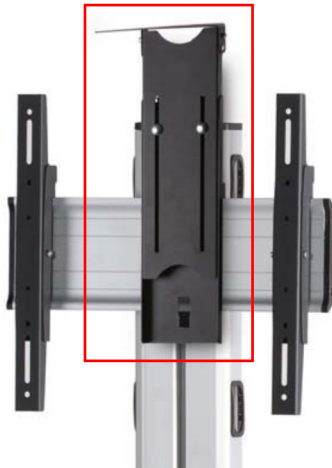

Artikelnr.: WBVGB

Farbe:

- 40cm x 50cm
- belastbar bis 20kg
- aus gehärtetem Glas mit abgeschrägten Kanten
- Farbe: sinterflex-schwarz

Artikelnr.: FIN002900

- Videokonferenz Kamerahalter
- Plattform zur Befestigung unterhalb des Bildschirms
- kann unterschiedlichen Bildschirmgrößen angepasst werden
- Plattform-Abmessungen 20cm x 22cm
- Farbe: sinterflex-schwarz

### Kamerahalterung mit Langlöcher

Farbe: anthrazit

Tragfähigkeit: 3 kg

Tiefe einstellbar von 85 mm bis 185 mm

Gewicht: 1,6 kg

Art-Nr. PR100001

**Kamera Halterung weiss**

Farbe: weiss  
Fläche: 249 x 400 mm  
Tragfähigkeit: 8 kg  
Art-Nr. PD300011-P0

### **Kamera Halter**

- Material: Stahl
- Höhenverstellbar um 14 cm
- 10° neigbar
- Schnappverschluss-Sicherung
- Gewicht: 1,6 kg
- Art-Nr. 20217

Höhe: 61,6 cm  
Breite: 11,9 cm  
Tiefe: 1,8 cm

Beispiel Fotos:

### **Kamera Metallhalterung**

- höhenverstellbar für die Anpassung an Bildschirmgröße
- inkl. Langlochspur zur Arretierung der Kamera
- Montage wahlweise oberhalb oder unterhalb des Bildschirm