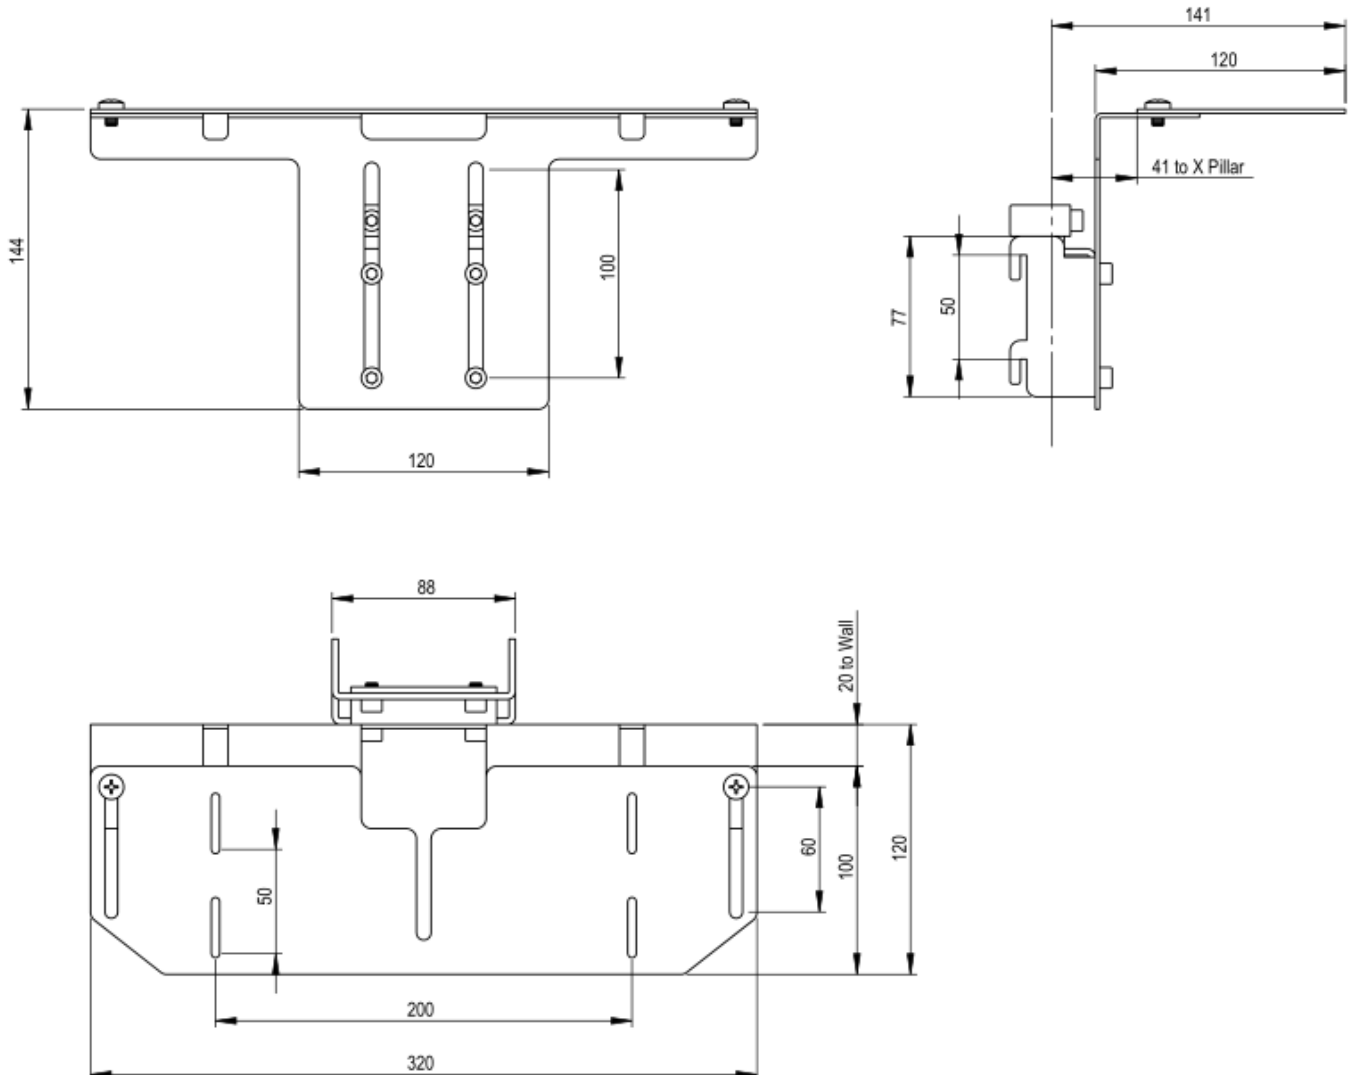

### Kamerahalterung mit Langlöcher

Farbe: anthrazit

Tragfähigkeit: 3 kg

Tiefe einstellbar von 85 mm bis 185 mm

Gewicht: 1,6 kg

Art-Nr. PR100001

**Kamera Halterung weiss**

Farbe: weiss  
Fläche: 249 x 400 mm  
Tragfähigkeit: 8 kg  
Art-Nr. PD300011-P0

### **Kamera Halter**

- Material: Stahl
- Höhenverstellbar um 14 cm
- 10° neigbar
- Schnappverschluss-Sicherung
- Gewicht: 1,6 kg
- Art-Nr. 20217

Höhe: 61,6 cm  
Breite: 11,9 cm  
Tiefe: 1,8 cm

Beispiel Fotos:

### **Kamera Metallhalterung**

- höhenverstellbar für die Anpassung an Bildschirmgröße
- inkl. Langlochspur zur Arretierung der Kamera
- Montage wahlweise oberhalb oder unterhalb des Bildschirm

### **Kamera Halter silber**

- Material: Stahl
- Höhenverstellbare Halterung
- Farbe silber Art-Nr. 7218
- Farbe schwarz Art-Nr. 7258

Stellfläche: 229 x 223 mm

Halterung für Mini PC  
Verpackungsmaß: 380x95x50 mm  
Art-Nr. TRMS3  
Farbe: silber, schwarz