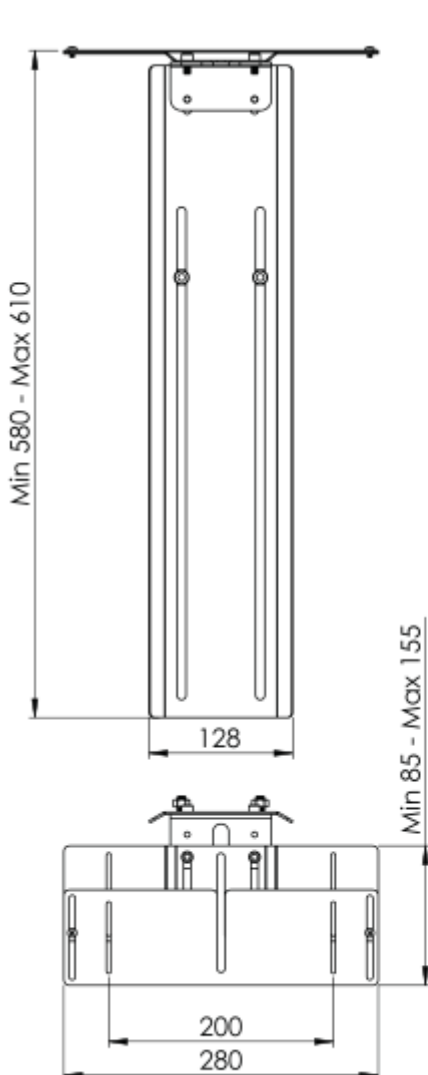

### Kamerahalterung mit Langlöcher

Farbe: anthrazit

Tragfähigkeit: 3 kg

Tiefe einstellbar von 85 mm bis 185 mm

Gewicht: 1,6 kg

Art-Nr. PR100001

**Kamera Halterung weiss**

Farbe: weiss  
Fläche: 249 x 400 mm  
Tragfähigkeit: 8 kg  
Art-Nr. PD300011-P0

### **Kamera Halter**

- Material: Stahl
- Höhenverstellbar um 14 cm
- 10° neigbar
- Schnappverschluss-Sicherung
- Gewicht: 1,6 kg
- Art-Nr. 20217

Höhe: 61,6 cm  
Breite: 11,9 cm  
Tiefe: 1,8 cm

Beispiel Fotos:

### **Kamera Halter silber**

- Material: Stahl
- Höhenverstellbare Halterung
- Farbe silber Art-Nr. 7218
- Farbe schwarz Art-Nr. 7258

Stellfläche: 229 x 223 mm

Halterung für Mini PC  
Verpackungsmaß: 380x95x50 mm  
Art-Nr. TRMS3  
Farbe: silber, schwarz