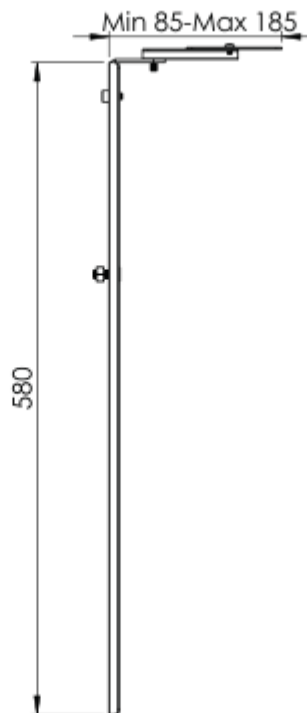

### Kamerahalterung mit Langlöcher

Farbe: anthrazit

Tragfähigkeit: 3 kg

Tiefe einstellbar von 85 mm bis 185 mm

Gewicht: 1,6 kg

Art-Nr. PR100001

**Kamera Halterung weiss**

Farbe: weiss  
Fläche: 249 x 400 mm  
Tragfähigkeit: 8 kg  
Art-Nr. PD300011-P0

### **Kamera Halter**

- Material: Stahl
- Höhenverstellbar um 14 cm
- 10° neigbar
- Schnappverschluss-Sicherung
- Gewicht: 1,6 kg
- Art-Nr. 20217

Höhe: 61,6 cm  
Breite: 11,9 cm  
Tiefe: 1,8 cm

Beispiel Fotos:

### **Kamera Halter silber**

- Material: Stahl
- Höhenverstellbare Halterung
- Farbe silber Art-Nr. 7218
- Farbe schwarz Art-Nr. 7258

Stellfläche: 229 x 223 mm

Halterung für Mini PC  
Verpackungsmaß: 380x95x50 mm  
Art-Nr. TRMS3  
Farbe: silber, schwarz