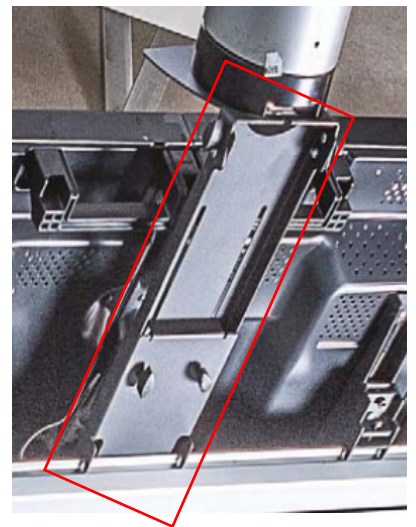

### Kamerahalterung mit Langlöcher

Farbe: anthrazit

Tragfähigkeit: 3 kg

Tiefe einstellbar von 85 mm bis 185 mm

Gewicht: 1,6 kg

Art-Nr. PR100001

**Kamera Halterung weiss**

Farbe: weiss  
Fläche: 249 x 400 mm  
Tragfähigkeit: 8 kg  
Art-Nr. PD300011-P0

### **Kamera Halter**

- Material: Stahl
- Höhenverstellbar um 14 cm
- 10° neigbar
- Schnappverschluss-Sicherung
- Gewicht: 1,6 kg
- Art-Nr. 20217

Höhe: 61,6 cm  
Breite: 11,9 cm  
Tiefe: 1,8 cm

Beispiel Fotos:

### **Kamera Metallhalterung**

- höhenverstellbar für die Anpassung an Bildschirmgröße
- inkl. Langlochspur zur Arretierung der Kamera
- Montage wahlweise oberhalb oder unterhalb des Bildschirm