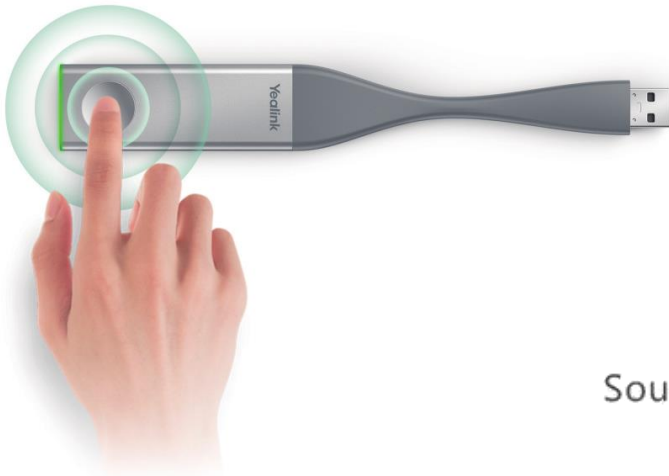

MS Teams für kleine bis mittlere Konferenzräume

MS Teams Serie 500

€ 2.999 netto

€ 3.199 netto

MS Teams 2nd Generation wireless

bestehend aus:

- 5-fach Zoom Kamera
- 1x Core Video Codec
- 1x Touch Steuerung II
- 2x CPW90 wireless Tischmikrofone
- 1x Wireless Presenter
- 1x Soundbar Lautsprecher
- 1 Jahr Service

MS Teams 2nd Generation

bestehend aus:

- 5-fach Zoom Kamera
- 1x Core Video Codec
- 1x Touch Steuerung II
- 1x VCM34 Tischmikrofon
- 1x Wireless Presenter
- 1x Soundbar Lautsprecher
- 1 Jahr Service

Soundbar