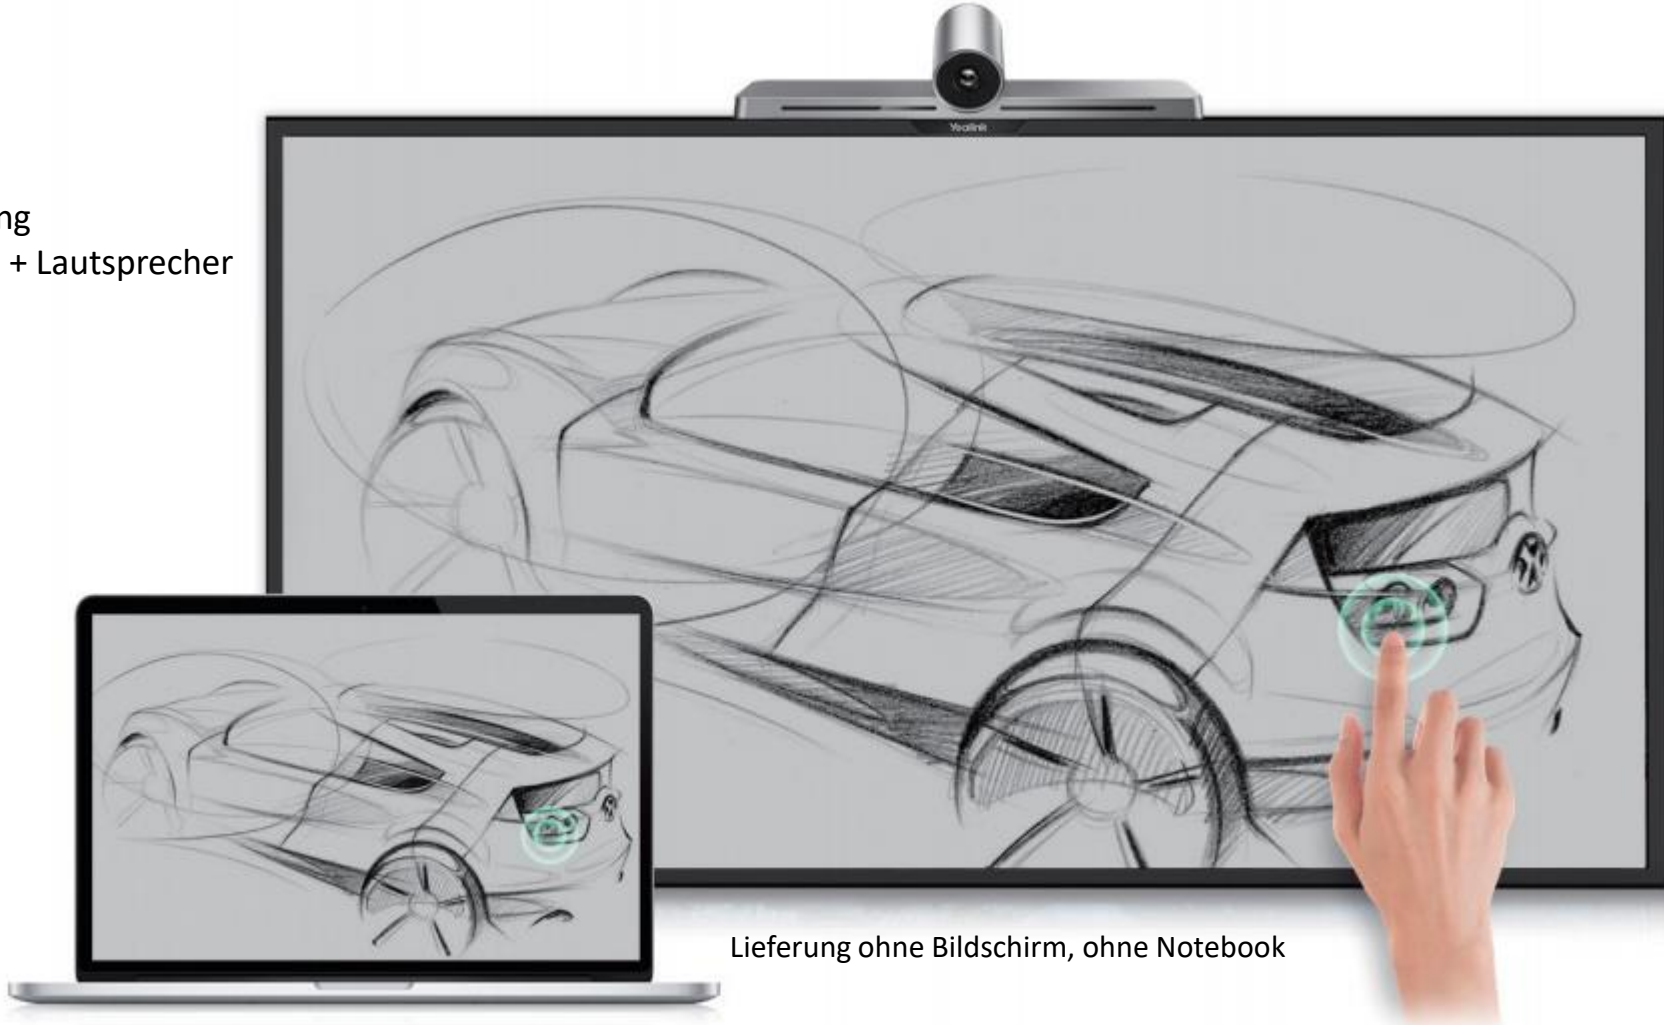

MS Teams für kleine Räume und Arbeitsplatz

MS Teams Serie 210

€ 1.399 netto

bestehend aus:

- 1x ePTZ Video Kamera
- 1x VCR20 Fernbedienung
- 1x Freisprech Mikrofon + Lautsprecher
- 1 Jahr Service

Lieferung ohne Bildschirm, ohne Notebook