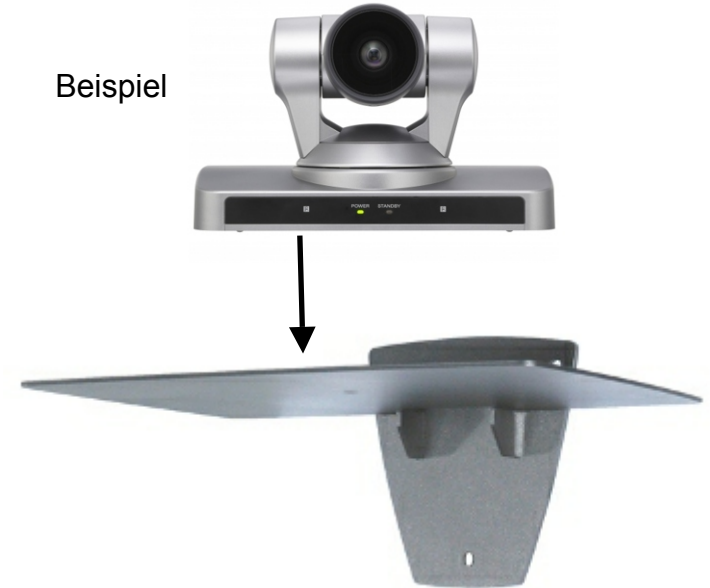

Roll Medien-Standfuss

- belastbar bis 80 kg
- Kabelmanagement
- integrierte Vierfachsteckdose
- inklusive Rollen und FüÙe

Verschließbarer Korpus für Codec oder PC
Innenabmessungen: 440 x 435 x 80 mm
Lieferumfang beinhaltet Rollen und FüÙe

andere Farben auf Anfrage erhältlich

Beispiel Foto:

Ansicht Rückseite

Roll Medien-Standfuss

- belastbar bis 80 kg
- Kabelmanagement
- integrierte Vierfachsteckdose
- inklusive Rollen und FüÙe

Verschließbarer Korpus für Codec oder PC
Innenabmessungen: 440 x 435 x 80 mm
Lieferumfang beinhaltet Rollen und FüÙe

andere Farben auf Anfrage erhältlich

Foto:

Ansicht rückseitige Öffnung

Wandhalterungen

Beispiel

Videokonferenz Kamerahalter

(ohne Kamera)

Kann über oder unter einem Flachbildschirm an der Wand montiert werden

Abmessungen: 25 x 34 cm

belastbar bis 20 kg

Farbe: sinterflex-schwarz oder diamantsilber

€ 112,- netto zzgl. Versandkosten

Glasablage

Abmessungen: 40 x 50 cm

belastbar bis 20 kg

aus gehärtetem Glas mit abgeschrägten Kanten