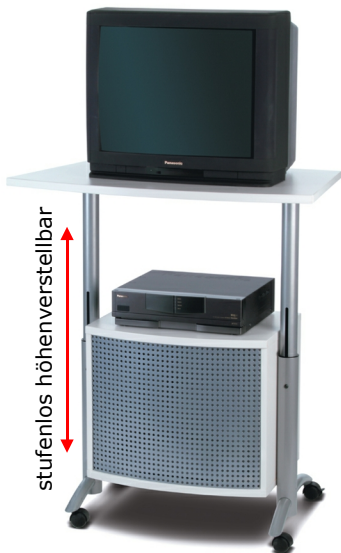

141000  made in Germany

142000

Art-Nr. 142004 = Schienensatz für 19 Zoll Geräte

142002

142020

142022

144004

stufenlos höhenverstellbar