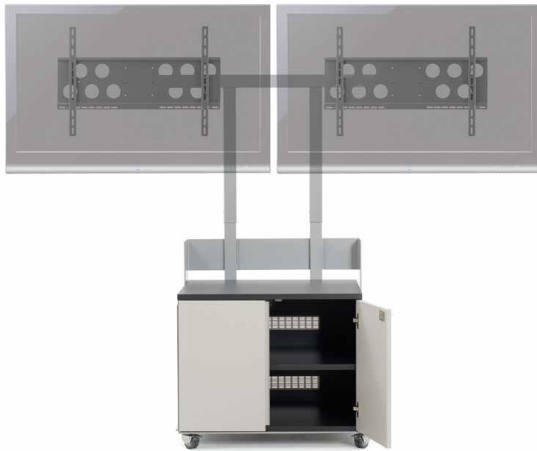

Art-Nr. 230101

Art-Nr. 230102

FAHR & PARTNER

Telefon: 069-665 759 62

lifesize
professional | partner

SONY

Fachhandel für Konferenzraum und Videokonferenz Equipment seit 1996

Art-Nr. 143010