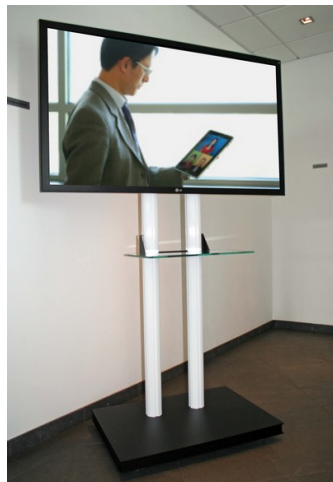

... gerne erstellen wir Ihnen ein Angebot.

FAHR & PARTNER

Telefon: 069-665 759 62

lifesize
professional | partner

SONY

Fachhandel für Konferenzraum und Videokonferenz Equipment seit 1996

Interaktive Bildschirme - Flat Panels