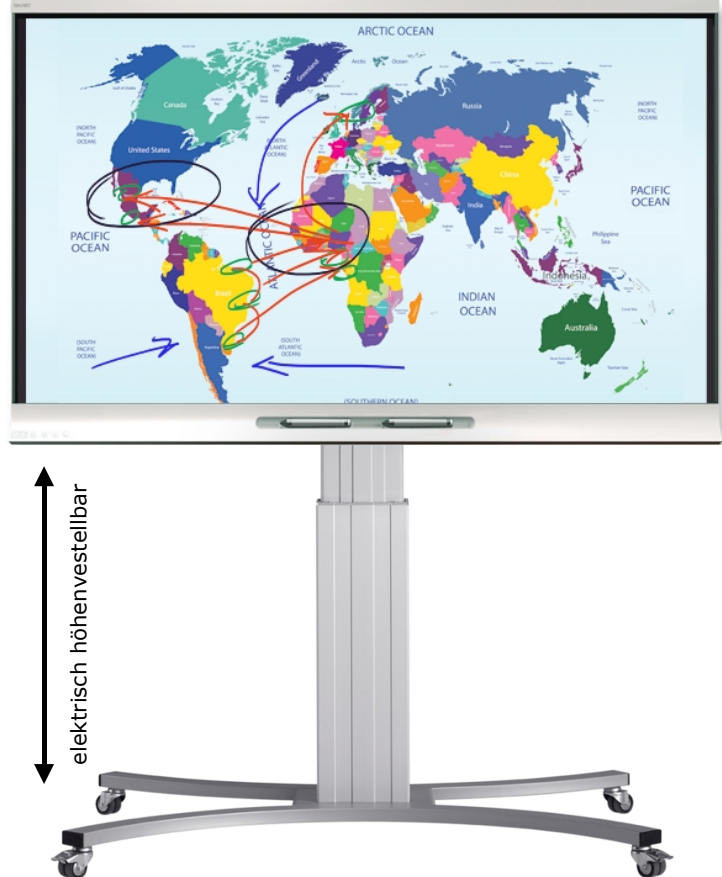

SMART Board® 6065 Interactive Flat Panel

MADE
in
Germany

FAHR & PARTNER

Telefon: 069-665 759 62

lifesize
professional | partner

SONY

Fachhandel für Konferenzraum und Videokonferenz Equipment seit 1996

Kamerahalterung Art-Nr. 230107