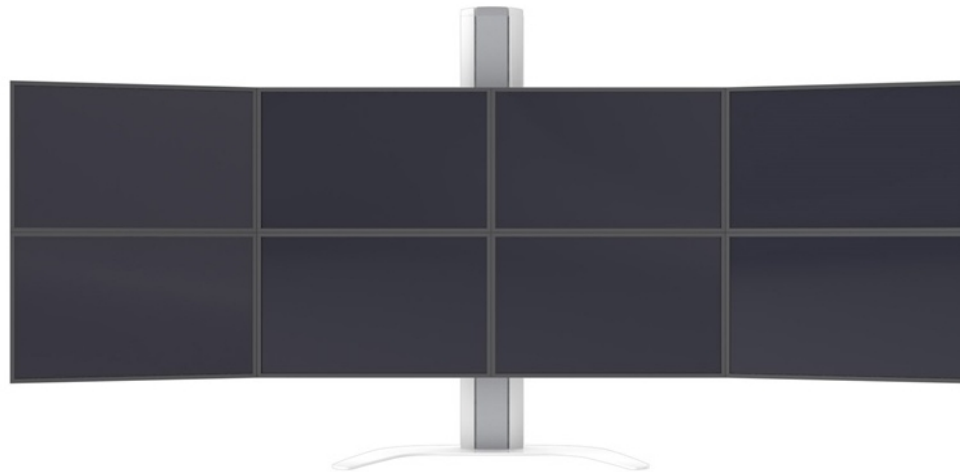

Telefon: 069-665 759 62

lifesize
professional | partner

SONY

Fachhandel für Konferenzraum und Videokonferenz Equipment seit 1996

Viele Tisch Versionen & Montage Varianten diverser Hersteller verfügbar!

Ihre Fachhandels Rufnummer: **069 - 665 759 62** oder per email: service@fahr.net