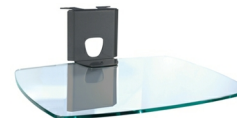

... gerne erstellen wir Ihnen ein Angebot.

Glasablage