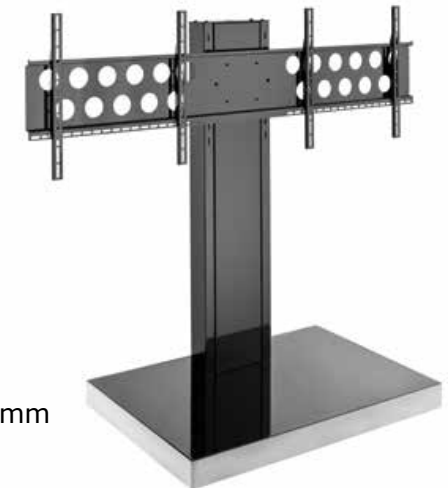

FAHR & PARTNER

Telefon: 069-665 759 62

lifesize
professional | partner

SONY

Fachhandel für Konferenzraum und

Tower Serie

... viele Varianten lieferbar!

Rollbar = nicht sichtbare verdeckte Rollen!

Art-Nr. 143001

1. **Info Tower** für 1 Flachbildschirm 32-55 Zoll / 81-140 cm
2. geeignet zur Montage im Landscape- oder Portraitformat
   - inkl. Universalaufnahme bis 60 kg, VESA 200x200 - 400x400 mm
   - Montageseitige Höhenverstellung mit Aushängesicherung
   - Höhe: 1295 mm (inkl. verdeckt angebrachtem Rollenset), Stellfläche: 700x500 mm
   - Säulenabdeckungen abnehmbar für sauberes Kabelmanagement
   - Eigengewicht 30 kg

... gerne erstellen wir Ihnen ein Angebot.

Art-Nr. 143005