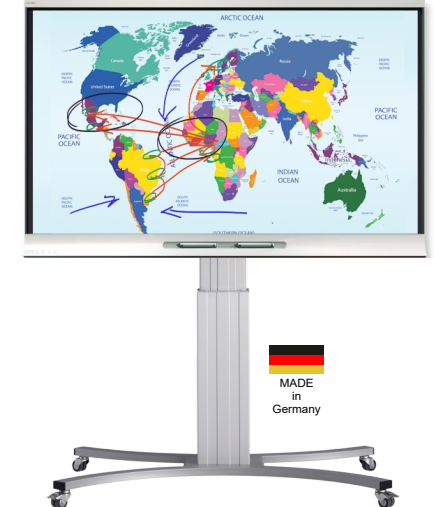

Für den Arbeitsplatz

für Räume

für Events

Spezielle Lösungen

SMART Board® 6065 Interactive Flat Panel

für Videokonferenzen

öffentlicher Bereich

für Ausbildung