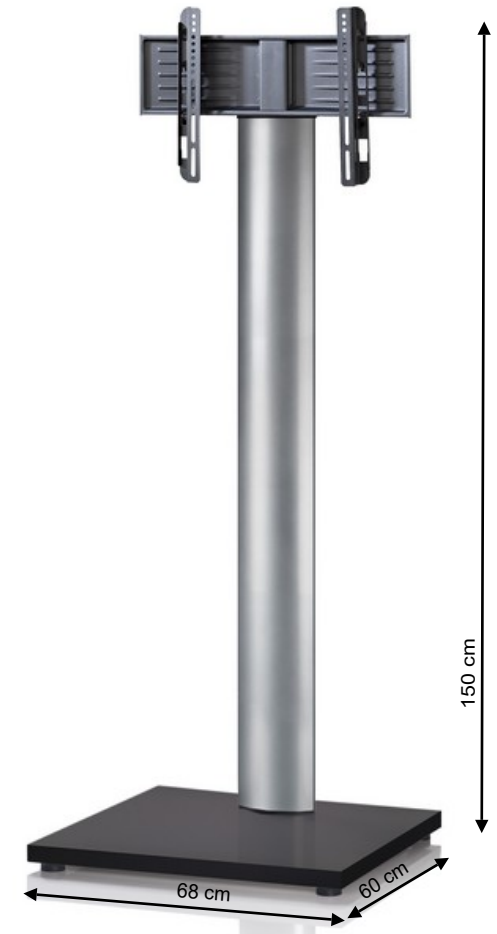

FAHR & PARTNER

Telefon: 069-665 759 62

lifesize
professional|partner

SONY

Fachhandel für Konferenzraum und Videokonferenz Equipment seit 1996

ECO Serie

Auch mit Rollen lieferbar.

FAHR & PARTNER