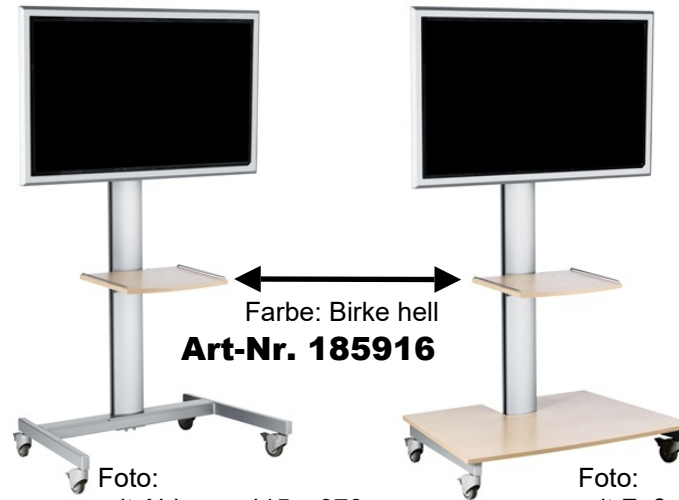

SONY

Fachhandel für Konferenzraum und Videokonferenz Equipment seit 1996

FHM Serie ... für Flachbildschirme bis 60 Zoll und max. 50 kg

Farbe: schwarz

Art-Nr. 185913

Farbe: silber

Art-Nr. 185914

Farbe: Birke hell

Art-Nr. 185916

Foto:
mit Ablage: 415 x 370 mm

Farbe: Buche

Art-Nr. 185917

Foto:
mit Fußplatte: 957 x 673 mm
Farbe Birke : Art-Nr. 185919
Farbe Buche: Art-Nr. 185920

Art-Nr. 185918

Kamerahalterung

... gerne erstellen wir Ihnen ein Angebot mit passender Ausstattung und Zubehör