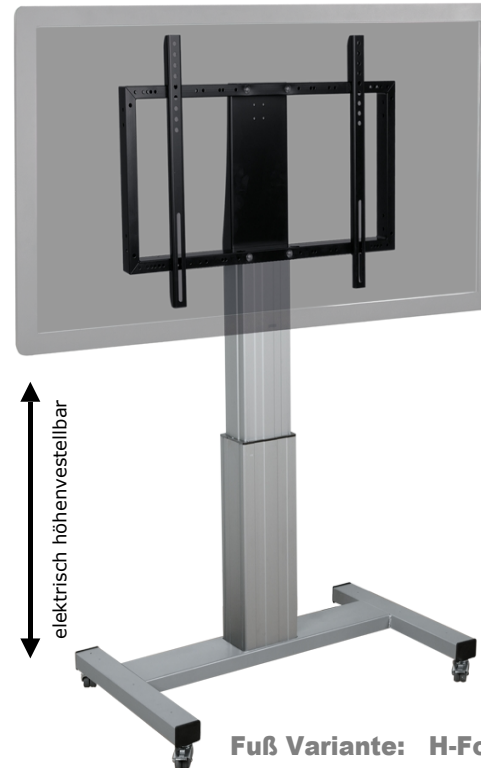

... viele Varianten lieferbar!

Rollbar = nicht sichtbare verdeckte Rollen!

Art-Nr. 143001

- Info Tower** für 1 Flachbildschirm 32-55 Zoll / 81-140 cm
- geeignet zur Montage im Landscape- oder Portraitformat
 - inkl. Universalaufnahme bis 60 kg, VESA 200x200 - 400x400 mm
 - Montageseitige Höhenverstellung mit Aushängesicherung
 - Höhe: 1295 mm (inkl. verdeckt angebrachtem Rollenset), Stellfläche: 700x500 mm
 - Säulenabdeckungen abnehmbar für sauberes Kabelmanagement
 - Eigengewicht 30 kg

Roll-Standfuss

Optional: Glasablage
500 x 300 x 8 mm
siehe Foto unten

Art-Nr. 230221

Art-Nr. 230210

**Glasablage
Art-Nr. 230221**

Art-Nr. 230220

Art-Nr. 230220

Foto Glasablage Art-Nr. 230222
für Roll-Standfuss

SMART Board® 6065 Interactive Flat Panel

MADE
in
Germany

FAHR & PARTNER

Telefon: 069-665 759 62

lifesize
professional | partner

SONY

Fachhandel für Konferenzraum und Videokonferenz Equipment seit 1996

Kamerahalterung Art-Nr. 230107