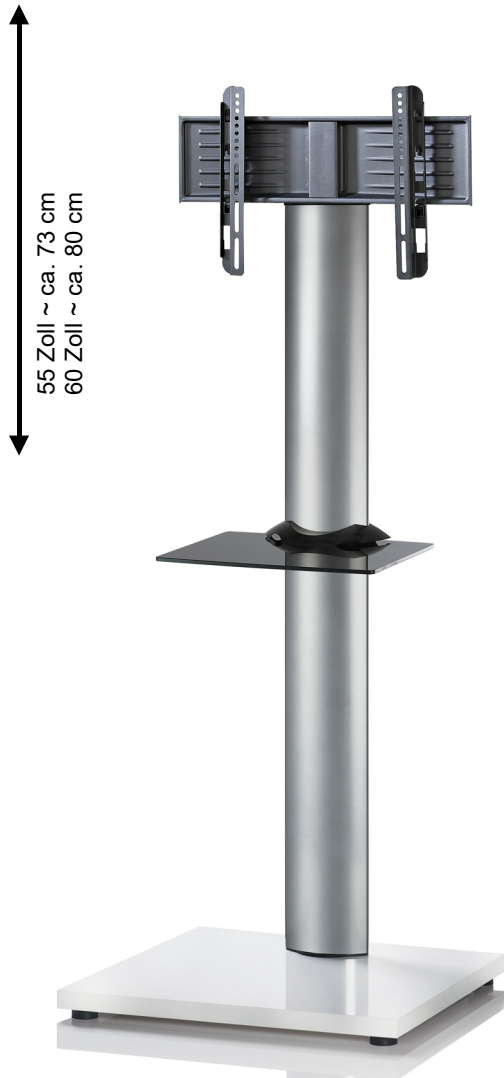

FAHR & PARTNER

Telefon: 069-665 759 62

lifesize
professional|partner

SONY

Fachhandel für Konferenzraum und Videokonferenz Equipment seit 1996

ECO Serie

Auch mit Rollen lieferbar.

FAHR & PARTNER