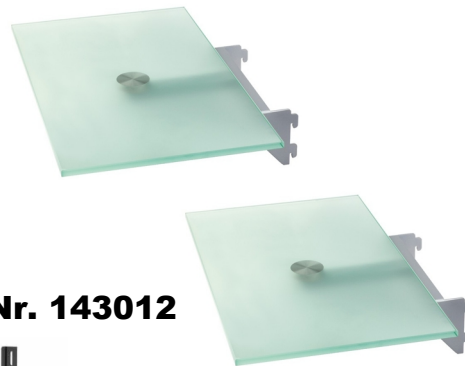

Fachhandel für Konferenzraum und Videokonferenz Equipment seit 1996

Modulares Schwerlast-Standsystem max. 84"

je nach PLW

max. 84" / 213 cm

- Multifunktional, für Einzeldisplays, geeignet zur Montage im Landscape-Format
- Enthält 1 x 125² Adapter, inkl. VESA 75x75 - 200x200 mm; separat zu kombinieren mit Display-Aufnahmen
- Vielseitig erweiterbar, je nach Anwendung, z. B. Back-to-Back
- Höhe: 1800 mm, in 50 mm-Schritten ist der 125² Adapter höhenverstellbar
- Abnehmbare Mittelverkleidung, verdeckte Kabelführung durch die Säule
- Maße Bodenplatte: 900x600 mm

**Glasablage Maß 50 x 30 cm
max Traglast 15 kg**

Art.Nr. 143012

VESA Halterung

Art.Nr. 143013

Schwarz

**in den Farben
weiss, schwarz
oder silber
lieferbar**

**inkl. 1 Glasablage
inkl. VESA Halterung**

Art.Nr. 143010 € 1.360