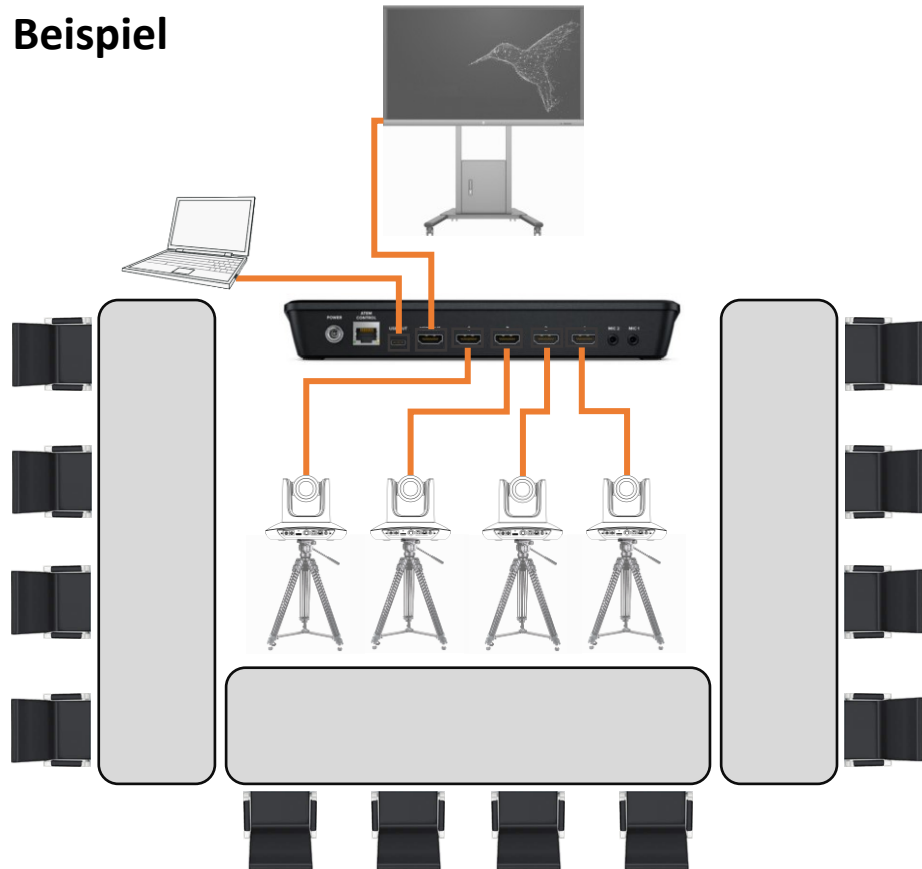

Beim Einsatz mehrerer Kameras muss das Videosignal an einer Stelle zusammen geführt werden um es einem Computer zur Verfügung zu stellen.

↓
wireless empfohlen

Nachteile

- pro Kamera Videokabel und Stromkabel
- viele Kabelwege und Stolperfallen
- mehr Aufwand beim Aufbau und Abbau

Vorteile

- wireless Kamera
- keine Kabelwege, keine Stolperfallen
- geringer Aufwand beim Aufbau und Abbau

Beispiel