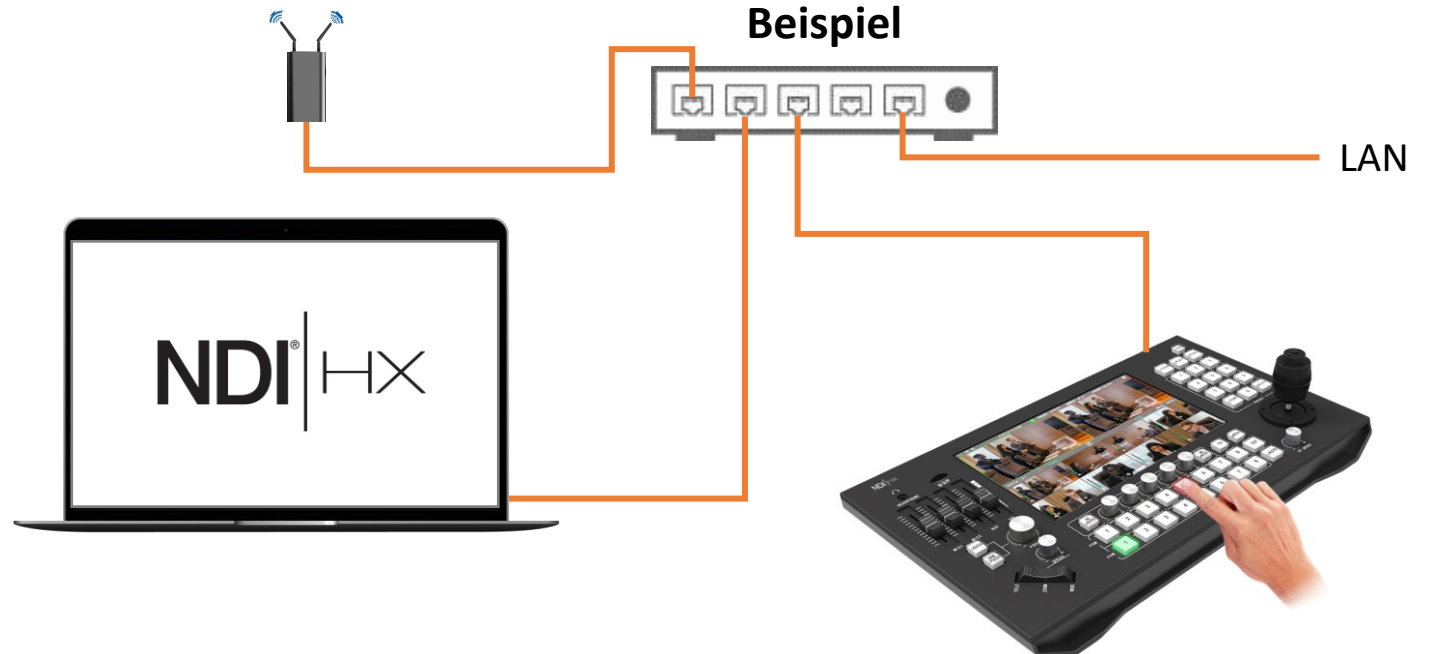

## wireless Mikrofon System

Kann mit jeder Konferenzraum Kamera verwendet werden. Auch als Erweiterungs-Set zu bestehenden Videokonferenzsystemen wie PTZ Kameras oder Videokonferenz Bar. Wird einfach mit dem Rechner verbunden und in der Videokonferenz Applikation als Mikrofon und Lautsprecher ausgewählt. Die Einrichtung ist Plug & Play ohne dass eine Software oder Treiber installiert werden muss.

# COMREON®

WIRELESS

WIRELESS

WIRELESS

Beispiel

NDI® ist eine eingetragene Marke der NewTek Inc.