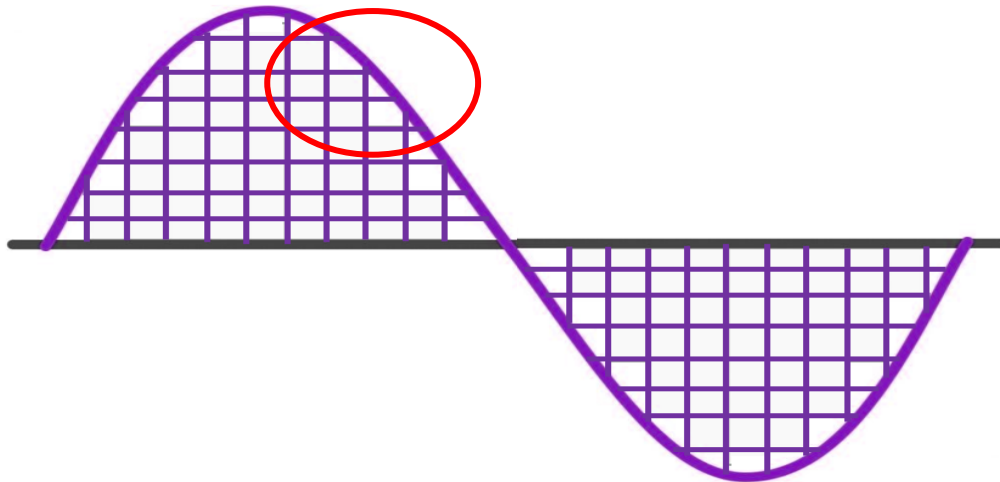

Eine Audio Auflösung von 24-Bit ist allen Anforderungen gewachsen.

Bluetooth Mikrofon: Audio Sampling-Rate 16.000 Hz

wireless Mikrofon: Audio Sampling-Rate 48.000 Hz

16-Bit Verarbeitung

niedrigere Samplerate