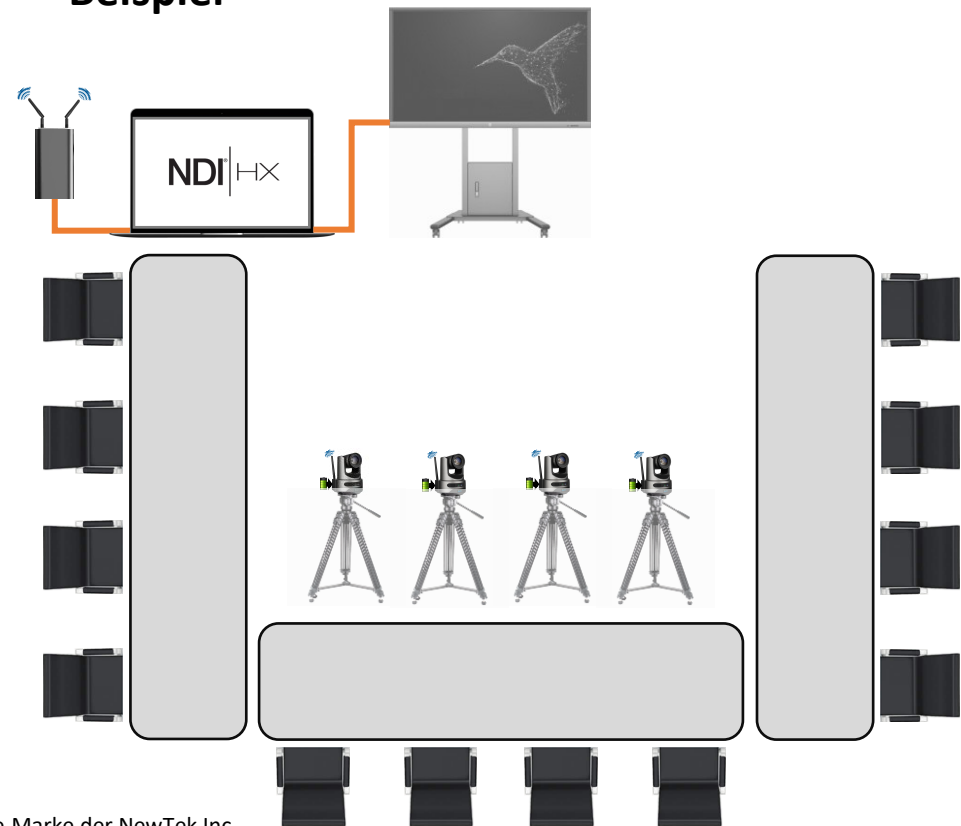

Beim Einsatz mehrerer Kameras muss das Videosignal an einer Stelle zusammen geführt werden um es einem Computer zur Verfügung zu stellen.

↓
wireless empfohlen

Nachteile

- pro Kamera Videokabel und Stromkabel
- viele Kabelwege und Stolperfallen
- mehr Aufwand beim Aufbau und Abbau

Vorteile

- wireless Kamera
- keine Kabelwege, keine Stolperfallen
- geringer Aufwand beim Aufbau und Abbau

Beispiel

Beispiel